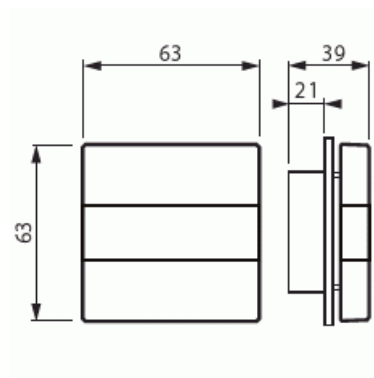

Merkinantokoje

Keskiö, merkkivalo, Impressivo, valkoinen

Tyyppi: V-84

Snro: 7005547

Tuotekoodi: 2TKA003461G1

GTIN: 6418677330100

Impressivo -keskiöosat Jussi -merkinantotuotteille: FEH2001, FIM1000, FIM1010, FIM1020, FIM1200. Sisältää tarvittavat osat, jolla Jussi-sarjan merkinantotuote saadaan muutettua vastaavaksi Impressivo -sarjan tuotteeksi. Pakkauksessa mukana punainen ja opaali linssi, sekä valmiit merkinnät varatulle valolle. Valkoinen runko ja kirkas linssi. Merkintämahdollisuus ison linssikuoren alla.

Tekniset tiedot

Luokitus

Sopii kotelointiluokalle (IP):

IP20

Pakkaus

Paketti:

1/10/100/1200

Yksikkö:

kpl

ETIM Data

Malli / Tyyppi:

keskiölevy

Merkintä/ilmaisu:

ei ole

Kohomerkintä (esteettömyys):

Ei

Käyttö:	signalointi
Soveltuu kosketusnäytölle väyläjärjestelmässä:	Ei
Kiinnitystapa:	ruuvikiinnitys
Käyttötilan indikointi:	Ei
Materiaali:	muovi
Materiaalin laatu:	kestomuovi
Halogeeniton:	Kyllä
Pinnan suojaus:	käsittelemätön
Pintamateriaali:	kiiltävä
Antibakteerinen käsittely:	Ei
Väri:	valkoinen
RAL-numero (vastaava):	9016
Merkintäalueella:	Ei
Vaihdeavalla linssillä/symbolilla:	Ei
Iskunkestävyysluokka:	IK00
Leveys:	63 mm
Korkeus:	39 mm
Syvyys:	63 mm