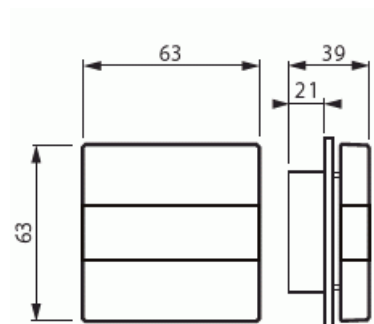

Merkinantokoje

Keskiö, merkkivalo, Impressivo, valkoinen

Tyyppi: V-84

Snro: 7005547

Tuotetunnus: 2TKA003461G1

GTIN: 6418677330100

Impressivo -keskiöosat Jussi -merkinantotuotteille: FEH2001, FIM1000, FIM1010, FIM1020, FIM1200. Sisältää tarvittavat osat, jolla Jussi-sarjan merkinantotuote saadaan muutettua vastaavaksi Impressivo -sarjan tuotteeksi. Pakkauksessa mukana punainen ja opaali linssi, sekä valmiit merkinnät varatulle valolle. Valkoinen runko ja kirkas linssi. Merkintämahdollisuus ison linssikuoren alla.

Tekniset tiedot

Luokitus

Kotelointiluokka: IP20

Pakkaus

Paketti: 1/10/100/1200

Yksikkö: kpl

ETIM Data

Malli / Tyyppi: keskiölevy

Merkintä/ilmaisu: ei ole

Kohomerkintä (esteettömyys): Ei

Käyttö:	signalointi
Soveltuu kosketusnäytölle väyläjärjestelmässä:	Ei
Kiinnitystapa:	ruuvikiinnitys
Käyttötilan indikointi:	Ei
Materiaali:	muovi
Materiaalin laatu:	kestomuovi
Halogeeniton:	Kyllä
Pinnan suojaus:	muu
Pintamateriaali:	kiiltävä
Antibakteerinen käsittely:	Ei
Väri:	valkoinen
RAL-numero (vastaava):	9016
Merkintäalueella:	Ei
Vaihdetavalla linssillä/symbolilla:	Ei
Sopii kotelointiluokalle (IP):	IP20
Iskunkestävyyssluokka:	IK00
Leveys:	63 mm
Korkeus:	39 mm
Syvyys:	63 mm