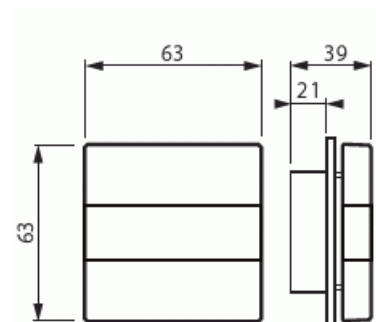

Merkinantokoje

Keskiö, merkkivalo, Impressivo, alumiini

Tyyppi: V-83

Snro: 7005567

Tuotetunnus: 2TKA003460G1

GTIN: 6418677330841

Impressivo -keskiöosat Jussi -merkinantotuotteille: FEH2001, FIM1000, FIM1010, FIM1020, FIM1200. Sisältää tarvittavat osat, jolla Jussi-sarjan merkinantotuote saadaan muutettua vastaavaksi Impressivo -sarjan tuotteeksi. Pakkauksessa mukana punainen ja opaali linssi, sekä valmiit merkinnät varatulle valolle. Alumiininen runko ja savunharmaa linssi. Merkintämahdollisuus ison linssikuoren alla.

Tekniset tiedot

Luokitus

Kotelointiluokka: IP20

Pakkaus

Paketti: 1/10/100/1200

Yksikkö: kpl

ETIM Data

Malli / Tyyppi: keskiölevy

Merkintä/ilmaisu: ei ole

Kohomerkintä (esteettömyys): Ei

Käyttö:	signalointi
Soveltuu kosketusnäytölle väyläjärjestelmässä:	Ei
Kiinnitystapa:	ruuvikiinnitys
Käyttötilan indikointi:	Ei
Materiaali:	muovi
Materiaalin laatu:	kestomuovi
Halogeeniton:	Kyllä
Pinnan suojaus:	muu
Pintamateriaali:	kiiltävä
Antibakteerinen käsittely:	Ei
Väri:	alumiini
RAL-numero (vastaava):	9006
Merkintäalueella:	Ei
Vaihdeavalla linssillä/symbolilla:	Ei
Sopii koteloituokalle (IP):	IP20
Iskunkestävyyssluokka:	IK00
Leveys:	63 mm
Korkeus:	39 mm
Syvyys:	63 mm