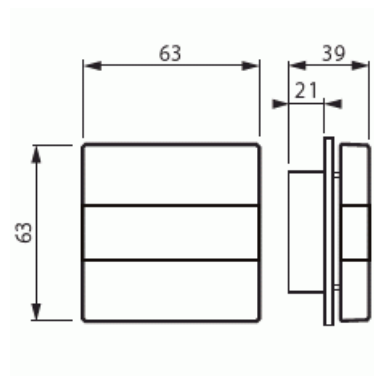

Merkinantokoje

Keskiö, merkkivalo, Impressivo, alumiini

Tyyppi: V-83

Snro: 7005567

Tuotekoodi: 2TKA003460G1

GTIN: 6418677330841

Impressivo -keskiöosat Jussi -merkinantotuotteille: FEH2001, FIM1000, FIM1010, FIM1020, FIM1200. Sisältää tarvittavat osat, jolla Jussi-sarjan merkinantotuote saadaan muutettua vastaavaksi Impressivo -sarjan tuotteeksi. Pakkauksessa mukana punainen ja opaali linssi, sekä valmiit merkinnät varatulle valolle. Alumiininen runko ja savunharmaa linssi. Merkintämahdollisuus ison linssikuoren alla.

Tekniset tiedot

Luokitus

Sopii kotelointiluokalle (IP):

IP20

Pakkaus

Paketti:

1/10/100/1200

Yksikkö:

kpl

ETIM Data

Malli / Tyyppi:

keskiölevy

Merkintä/ilmaisu:

ei ole

Kohomerkintä (esteettömyys):

Ei

Käyttö:	signalointi
Soveltuu kosketusnäytölle väyläjärjestelmässä:	Ei
Kiinnitystapa:	ruuvikiinnitys
Käyttötilan indikointi:	Ei
Materiaali:	muovi
Materiaalin laatu:	kestomuovi
Halogeeniton:	Kyllä
Pinnan suojaus:	käsittelemätön
Pintamateriaali:	kiiltävä
Antibakteerinen käsittely:	Ei
Väri:	alumiini
RAL-numero (vastaava):	9006
Merkintäalueella:	Ei
Vaihdeavalla linssillä/symbolilla:	Ei
Iskunkestävyysluokka:	IK00
Leveys:	63 mm
Korkeus:	39 mm
Syvyys:	63 mm