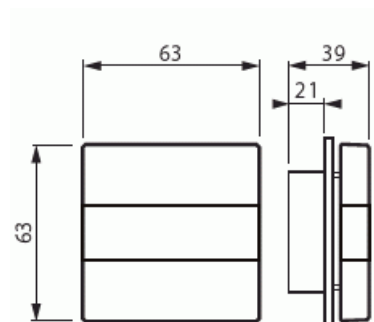

Merkinantokoje

Keskiö, merkkivalo, Impressivo, antrasiitti

Tyyppi: V-81

Snro: 7005566

Tuotetunnus: 2TKA003459G1

GTIN: 6418677330834

Impressivo -keskiöosat Jussi -merkinantotuotteille: FEH2001, FIM1000, FIM1010, FIM1020, FIM1200. Sisältää tarvittavat osat, jolla Jussi-sarjan merkinantotuote saadaan muutettua vastaavaksi Impressivo -sarjan tuotteeksi. Pakkauksessa mukana punainen ja opaali linssi, sekä valmiit merkinnät varatulle valolle. Antrasiittinen runko ja savunharmaa linssi. Merkintämahdollisuus ison linssikuoren alla.

Tekniset tiedot

Luokitus

Kotelointiluokka: IP20

Pakkaus

Paketti: 1/10/100/1200

Yksikkö: kpl

ETIM Data

Malli / Tyyppi: keskiölevy

Merkintä/ilmaisu: ei ole

Kohomerkintä (esteettömyys): Ei

Käyttö:	signalointi
Soveltuu kosketusnäytölle väyläjärjestelmässä:	Ei
Kiinnitystapa:	ruuvikiinnitys
Käyttötilan indikointi:	Ei
Materiaali:	muovi
Materiaalin laatu:	kestomuovi
Halogeeniton:	Kyllä
Pinnan suojaus:	muu
Pintamateriaali:	kiiltävä
Antibakteerinen käsittely:	Ei
Väri:	antrasiitti
RAL-numero (vastaava):	7021
Merkintäalueella:	Ei
Vaihdeavalla linssillä/symbolilla:	Ei
Sopii koteloituokalle (IP):	IP20
Iskunkestävyyssluokka:	IK00
Leveys:	63 mm
Korkeus:	39 mm
Syvyys:	63 mm