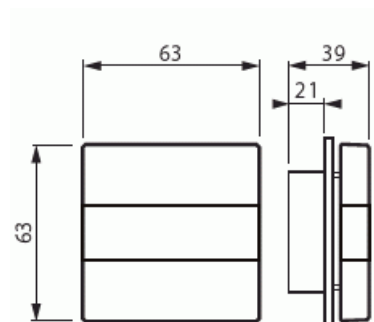

Tekniset tiedot

Luokitus

Sopii kotelointiluokalle (IP):

IP20

Pakkaus

Paketti:

1/10/100/1200

Yksikkö:

kpl

ETIM Data

Malli / Tyyppi:

keskiölevy

Merkintä/ilmaisu:

ei ole

Kohomerkintä (esteettömyys):

Ei

Käyttö:	signalointi
Soveltuu kosketusnäytölle väyläjärjestelmässä:	Ei
Kiinnitystapa:	ruuvikiinnitys
Käyttötilan indikointi:	Ei
Materiaali:	muovi
Materiaalin laatu:	kestomuovi
Halogeeniton:	Kyllä
Pinnan suojaus:	käsittelemätön
Pintamateriaali:	kiiltävä
Antibakteerinen käsittely:	Ei
Väri:	antrasiitti
RAL-numero (vastaava):	7021
Merkintäalueella:	Ei
Vaihdeavalla linssillä/symbolilla:	Ei
Iskunkestävyysluokka:	IK00
Leveys:	63 mm
Korkeus:	39 mm
Syvyys:	63 mm