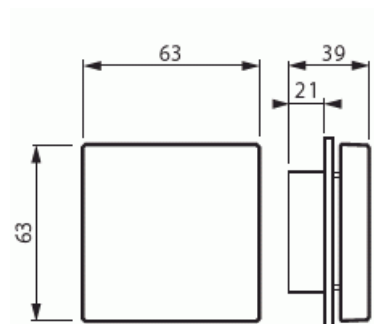

Merkinantokoje

Keskiöosat, umpinainen, Impressivo, valkoinen

Tyyppi: U-84

Snro: 7005549

Tuotetunnus: 2TKA003414G1

GTIN: 6418677330124

Impressivo -keskiöosat Jussi -merkinantotuotteille: FIM1100, FIR1000, FIR2000, FLM1000. Sisältää tarvittavat osat, jolla Jussi-sarjan merkinantotuote saadaan muutettua vastaavaksi Impressivo -sarjan tuotteeksi. Pakkauksessa valmiit kalvoarkit muuntajan ja summerin merkitsemiseksi. Valkoinen runko ja kirkas linssi. Merkintämahdollisuus ison linsikuoren alla.

Tekniset tiedot

Pakkaus

| | |
|----------|---------------|
| Paketti: | 1/10/100/1200 |
| Yksikkö: | kpl |

ETIM Data

| | |
|--|----------------|
| Malli / Tyyppi: | keskiölevy |
| Merkintä/ilmaisu: | ei ole |
| Kohomerkintä (esteettömyys): | Ei |
| Käyttö: | peitelevy |
| Soveltuu kosketusnäytölle väyläjärjestelmässä: | Ei |
| Kiinnitystapa: | ruuvikiinnitys |

Tuotekortti

Keskiöosat, umpinainen, Impressivo, valkoinen

| | |
|--------------------------------------|------------|
| Käyttötilan indikointi: | Ei |
| Materiaali: | muovi |
| Materiaalin laatu: | kestomuovi |
| Halogeeniton: | Kyllä |
| Pinnan suojaus: | muu |
| Pintamateriaali: | kiiltävä |
| Antibakteerinen käsittely: | Ei |
| Väri: | valkoinen |
| RAL-numero (vastaava): | 9016 |
| Merkintäalueella: | Ei |
| Vaihdettavalla linssillä/symbolilla: | Ei |
| Sopii koteloituokalle (IP): | IP20 |
| Iskunkestävyysluokka: | IK00 |
| Leveys: | 63 mm |
| Korkeus: | 39 mm |
| Syvyys: | 63 mm |