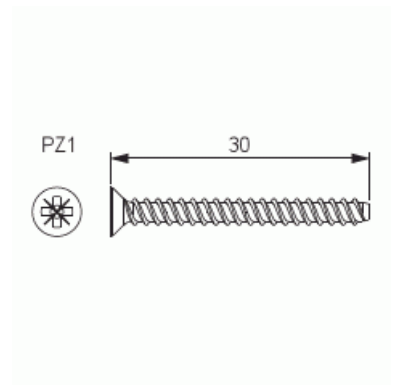

Kiinnitysruuvi

3 x 29 mm, 100 kpl

Tyyppi: PLP5.100

Snro: 1152701

Tuotekoodi: 2TKA002744G1

GTIN: 6418677335167

Kiinnitysruuveja käytetään kaikissa kojerasioissa kojeen kiinnittämiseen. Ruuvin pituus on 29 mm.

Tekniset tiedot

Pakkaus

Paketti:	1/50
Yksikkö:	kpl

ETIM Data

Tarvikkeen/varaosan tyyppi:	muu
Lisätarvike:	Kyllä
Varaosa:	Ei
Sopii kojerasialle:	Kyllä
Sopii jakorasialle:	Ei