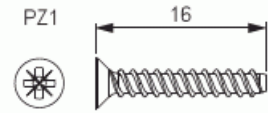

# Kiinnitysruuvi

3 x 16 mm, 100 kpl

**Tyyppi:** PLP4.100

**Snro:** 1152700

**Tuotetunnus:** 2TKA002742G1

**GTIN:** 6418677335150

Kiinnitysruuveja käytetään kaikissa kojerasioissa kojeen kiinnittämiseen. Ruuvien pituus on 16 mm.