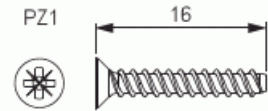

Kiinnitysruuvi

3 x 16 mm, 100 kpl

Tyyppi: PLP4.100

Snro: 1152700

Tuotekoodi: 2TKA002742G1

GTIN: 6418677335150

Kiinnitysruuveja käytetään kaikissa kojerasioissa kojeen kiinnittämiseen. Ruuvien pituus on 16 mm.