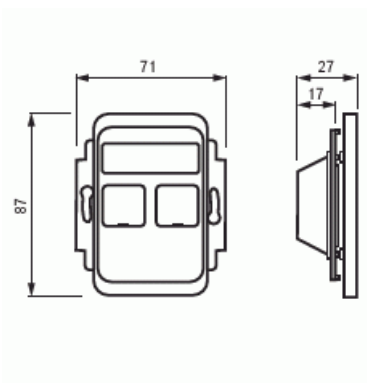

Telerasia

Telerasia, Jussi, 2xRJ45, 100mm peitelevyihin, ei sisällä liittimiä, Systemax

Tyyppi: FOT5030-100

Snro: 7204092

Tuotekoodi: 2TKA002189G1

GTIN: 6418677335938

Telerasian runko ja keskiölevy kahdelle Systemax RJ45 liittimelle. Liittimet eivät sisälly toimitukseen. Sopii 100mm Jussi-peitelevyihin. Toimitukseen sisältyy kaksi sulkutulppaa käyttämättömien liitinaukkojen peittämiseen.

Tekniset tiedot

Luokitus

Sopii koteloitiluokalle (IP): IP20

Pakkaus

Paketti: 20/200

Yksikkö: kpl

ETIM Data

Kokoonpano: peruselementti keskiölevyllä

Käyttö: modulaarinen jakkiliitin

Kiinnitysrengas: Ei

Pölysuojakannella: Kyllä

Tuotekortti

Telerasia, Jussi, 2xRJ45, 100mm peitelevyihin, ei sisällä liittimiä, Systimax

| | |
|----------------------------|----------------|
| Saranoitu kansi: | Ei |
| Merkinnällä: | Ei |
| Asennustapa: | uppoasennus |
| Materiaali: | muovi |
| Materiaalin laatu: | kestomuovi |
| Halogeeniton: | Kyllä |
| Antibakteerinen käsittely: | Ei |
| Pinnan suojaus: | käsittelemätön |
| Pintamateriaali: | matta |
| Väri: | valkoinen |
| RAL-numero (vastaava): | 9010 |
| Läpinäkyvä: | Ei |
| Kiinnitystapa: | ruuvikiinnitys |
| Vedonpoistin: | Ei |
| Eristetty ruuviliitos: | Ei |
| Valolla: | Ei |
| Iskunkestävyyssluokka: | IK00 |
| Laitteen leveys: | 71 mm |
| Laitteen korkeus: | 26 mm |
| Laitteen syvyys: | 87 mm |