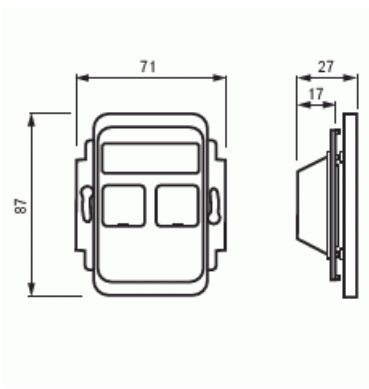

Telerasia

Telerasia, Jussi, 2xRJ45, 100mm peitelevyihin, ei sisällä liittimiä, Systemax

Tyyppi: FOT5030-100

Snro: 7204092

Tuotetunnus: 2TKA002189G1

GTIN: 6418677335938

Telerasian runko ja keskiölevy kahdelle Systemax RJ45 liittimelle. Liittimet eivät sisälly toimitukseen. Sopii 100mm Jussi-peitelevyihin. Toimitukseen sisältyy kaksi sulkutulppaa käyttämättömien liitinaukkojen peittämiseen.

Tekniset tiedot

Pakkaus

Paketti:	20/200
Yksikkö:	kpl

ETIM Data

Kokoonpano:	peruselementti keskiölevyllä
Käyttö:	modulaarinen jakkiliitin
Kiinnitysrengas:	Ei
Pölysuojakannella:	Kyllä
Saranoitu kansi:	Ei
Merkinnällä:	Ei
Asennustapa:	uppoasennus

Tuotekortti

Telerasia, Jussi, 2xRJ45, 100mm peitelevyihin, ei sisällä liittimiä, Systemax

Materiaali:	muovi
Materiaalin laatu:	kestomuovi
Halogeeniton:	Kyllä
Antibakteerinen käsittely:	Ei
Pinnan suojaus:	käsittelemätön
Pintamateriaali:	matta
Väri:	valkoinen
RAL-numero (vastaava):	9010
Läpinäkyvä:	Ei
Kiinnitystapa:	ruuvikiinnitys
Vedonpoistin:	Ei
Eristetty ruuviliitos:	Ei
Valolla:	Ei
Sopii koteloituokalle (IP):	IP20
Iskunkestävyysluokka:	IK00
Laitteen leveys:	71 mm
Laitteen korkeus:	26 mm
Laitteen syvyys:	87 mm