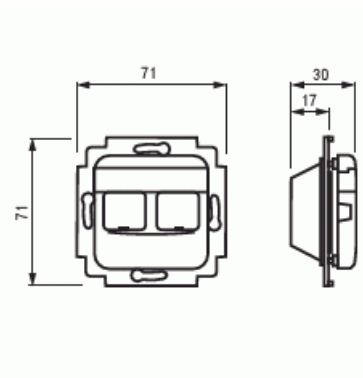

Telerasia

Telerasia, Jussi, 2xRJ45, ei sisällä liittimiä, Systemax

Tyyppi: FOT5030

Snro: 7204091

Tuotekoodi: 2TKA002188G1

GTIN: 6418677335921

Telerasian runko ja keskiölevy kahdelle Systemax RJ45 liittimelle. Liittimet eivät sisälly toimitukseen. Sopii 85mm Jussi-peitelevyihin. Toimitukseen sisältyy kaksi sulkutulppaa käyttämättömien liitinaukkojen peittämiseen.

Tekniset tiedot

Luokitus

Sopii koteloitiluokalle (IP): IP20

Pakkaus

Paketti: 20/200

Yksikkö: kpl

ETIM Data

Kokoonpano: peruselementti keskiölevyllä

Käyttö: modulaarinen jakkiliitin

Kiinnitysrengas: Ei

Pölysuojakannella: Kyllä

Tuotekortti

Telerasia, Jussi, 2xRJ45, ei sisällä liittimiä, Systemax

Saranoitu kansi:	Ei
Merkinnällä:	Ei
Asennustapa:	uppoasennus
Materiaali:	muovi
Materiaalin laatu:	kestomuovi
Halogeeniton:	Kyllä
Antibakteerinen käsittely:	Ei
Pinnan suojaus:	käsittelemätön
Pintamateriaali:	matta
Väri:	valkoinen
RAL-numero (vastaava):	9010
Läpinäkyvä:	Ei
Kiinnitystapa:	ruuvikiinnitys
Vedonpoistin:	Ei
Eristetty ruuviliitos:	Ei
Valolla:	Ei
Iskunkestävyyssluokka:	IK00
Laitteen leveys:	71 mm
Laitteen korkeus:	26 mm
Laitteen syvyys:	71 mm