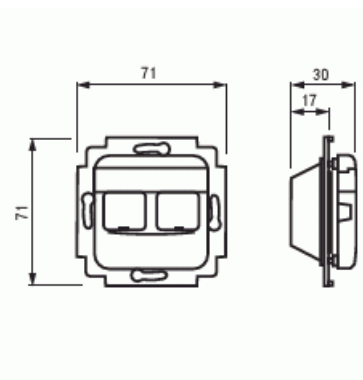

Telerasia

Telerasia, Jussi, 2xRJ45, ei sisällä liittimiä, Systemax

Tyyppi: FOT5030

Snro: 7204091

Tuotetunnus: 2TKA002188G1

GTIN: 6418677335921

Telerasian runko ja keskiölevy kahdelle Systemax RJ45 liittimelle. Liittimet eivät sisälly toimitukseen. Sopii 85mm Jussi-peitelevyihin. Toimitukseen sisältyy kaksi sulkutulppaa käyttämättömien liitinaukkojen peittämiseen.

Tekniset tiedot

Pakkaus

Paketti:	20/200
Yksikkö:	kpl

ETIM Data

Kokoonpano:	peruselementti keskiölevyllä
Käyttö:	modulaarinen jakkiliitin
Kiinnitysrengas:	Ei
Pölysuojakannella:	Kyllä
Saranoitu kansi:	Ei
Merkinnällä:	Ei
Asennustapa:	uppoasennus

Tuotekortti

Telerasia, Jussi, 2xRJ45, ei sisällä liittimiä, Systemax

Materiaali:	muovi
Materiaalin laatu:	kestomuovi
Halogeeniton:	Kyllä
Antibakteerinen käsittely:	Ei
Pinnan suojaus:	käsittelemätön
Pintamateriaali:	matta
Väri:	valkoinen
RAL-numero (vastaava):	9010
Läpinäkyvä:	Ei
Kiinnitystapa:	ruuvikiinnitys
Vedonpoistin:	Ei
Eristetty ruuviliitos:	Ei
Valolla:	Ei
Sopii koteloitiluokalle (IP):	IP20
Iskunkestävyysluokka:	IK00
Laitteen leveys:	71 mm
Laitteen korkeus:	26 mm
Laitteen syvyys:	71 mm