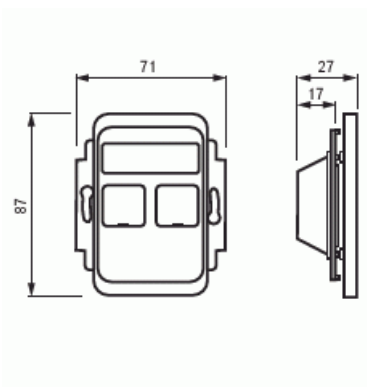

Telerasia

Telerasia, Jussi, 2xRJ45, 100mm peitelevyihin, ei sisällä liittimiä, Actassi

Tyyppi: FOT5020-100

Snro: 7004057

Tuotetunnus: 2TKA002187G1

GTIN: 6418677328589

Telerasian runko ja keskiölevy kahdelle Actassi RJ45 liittimelle. Liittimet eivät sisälly toimitukseen. Sopii 100mm Jussi-peitelevyihin. Toimitukseen sisältyy kaksi sulkutulppaa käyttämättömien liitinaukkojen peittämiseen.

Tekniset tiedot

Pakkaus

Paketti:	20/200
Yksikkö:	kpl

ETIM Data

Kokoonpano:	peruselementti keskiölevyllä
Käyttö:	modulaarinen jakkiliitin
Kiinnitysrengas:	Ei
Pölysuojakannella:	Kyllä
Saranoitu kansi:	Ei
Merkinnällä:	Ei
Asennustapa:	uppoasennus

Tuotekortti

Telerasia, Jussi, 2xRJ45, 100mm peitelevyihin, ei sisällä liittimiä, Actassi

Materiaali:	muovi
Materiaalin laatu:	kestomuovi
Halogeeniton:	Kyllä
Antibakteerinen käsittely:	Ei
Pinnan suojaus:	käsittelemätön
Pintamateriaali:	matta
Väri:	valkoinen
RAL-numero (vastaava):	9010
Läpinäkyvä:	Ei
Kiinnitystapa:	ruuvikiinnitys
Vedonpoistin:	Ei
Eristetty ruuviliitos:	Ei
Valolla:	Ei
Sopii koteloitiluokalle (IP):	IP20
Iskunkestävyysluokka:	IK00
Laitteen leveys:	71 mm
Laitteen korkeus:	26 mm
Laitteen syvyys:	87 mm