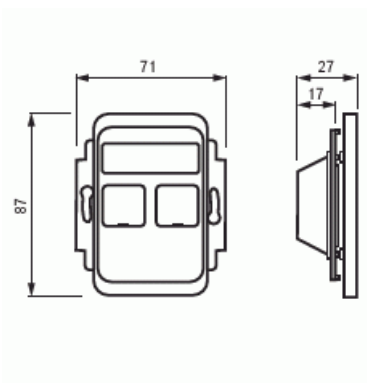

Telerasia

Telerasia, Jussi, 2xRJ45, 100mm peitelevyihin, ei sisällä liittimiä, Actassi

Tyyppi: FOT5020-100

Snro: 7004057

Tuotekoodi: 2TKA002187G1

GTIN: 6418677328589

Telerasian runko ja keskiölevy kahdelle Actassi RJ45 liittimelle. Liittimet eivät sisälly toimitukseen. Sopii 100mm Jussi-peitelevyihin. Toimitukseen sisältyy kaksi sulkutulppaa käyttämättömien liitinaukkojen peittämiseen.

Tekniset tiedot

Luokitus

Sopii koteloitiluokalle (IP): IP20

Pakkaus

Paketti: 20/200

Yksikkö: kpl

ETIM Data

Kokoonpano: peruselementti keskiölevyllä

Käyttö: modulaarinen jakkiliitin

Kiinnitysrengas: Ei

Pölysuojakannella: Kyllä

Tuotekortti

Telerasia, Jussi, 2xRJ45, 100mm peitelevyihin, ei sisällä liittimiä, Actassi

| | |
|----------------------------|----------------|
| Saranoitu kansi: | Ei |
| Merkinnällä: | Ei |
| Asennustapa: | uppoasennus |
| Materiaali: | muovi |
| Materiaalin laatu: | kestomuovi |
| Halogeeniton: | Kyllä |
| Antibakteerinen käsittely: | Ei |
| Pinnan suojaus: | käsittelemätön |
| Pintamateriaali: | matta |
| Väri: | valkoinen |
| RAL-numero (vastaava): | 9010 |
| Läpinäkyvä: | Ei |
| Kiinnitystapa: | ruuvikiinnitys |
| Vedonpoistin: | Ei |
| Eristetty ruuviliitos: | Ei |
| Valolla: | Ei |
| Iskunkestävyyssluokka: | IK00 |
| Laitteen leveys: | 71 mm |
| Laitteen korkeus: | 26 mm |
| Laitteen syvyys: | 87 mm |