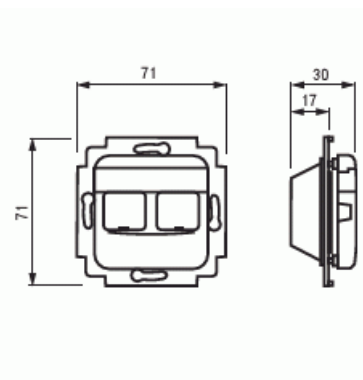

Telerasia

Telerasia, Jussi, 2xRJ45, ei sisällä liittimiä, Actassi

Tyyppi: FOT5020

Snro: 7004052

Tuotetunnus: 2TKA002186G1

GTIN: 6418677328558

Telerasian runko ja keskiölevy kahdelle Actassi RJ45 liittimelle. Liittimet eivät sisälly toimitukseen. Sopii 85mm Jussi-peitelevyihin. Toimitukseen sisältyy kaksi sulkutulppaa käyttämättömien liitinaukkojen peittämiseen.

Tekniset tiedot

Pakkaus

| | |
|----------|--------|
| Paketti: | 20/200 |
| Yksikkö: | kpl |

ETIM Data

| | |
|--------------------|------------------------------|
| Kokoonpano: | peruselementti keskiölevyllä |
| Käyttö: | modulaarinen jakkiliitin |
| Kiinnitysrengas: | Ei |
| Pölysuojakannella: | Kyllä |
| Saranoitu kansi: | Ei |
| Merkinnällä: | Ei |
| Asennustapa: | uppoasennus |

Tuotekortti

Telerasia, Jussi, 2xRJ45, ei sisällä liittimiä, Actassi

| | |
|--------------------------------|----------------|
| Materiaali: | muovi |
| Materiaalin laatu: | kestomuovi |
| Halogeeniton: | Kyllä |
| Antibakteerinen käsittely: | Ei |
| Pinnan suojaus: | käsittelemätön |
| Pintamateriaali: | matta |
| Väri: | valkoinen |
| RAL-numero (vastaava): | 9010 |
| Läpinäkyvä: | Ei |
| Kiinnitystapa: | ruuvikiinnitys |
| Vedonpoistin: | Ei |
| Eristetty ruuviliitos: | Ei |
| Valolla: | Ei |
| Sopii kotelointiluokalle (IP): | IP20 |
| Iskunkestävyysluokka: | IK00 |
| Laitteen leveys: | 71 mm |
| Laitteen korkeus: | 26 mm |
| Laitteen syvyys: | 71 mm |