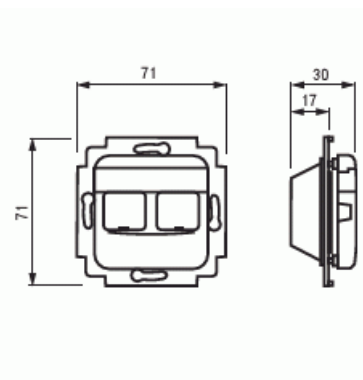

Telerasia

Telerasia, Jussi, 2xRJ45, ei sisällä liittimiä, Actassi

Tyyppi: FOT5020

Snro: 7004052

Tuotekoodi: 2TKA002186G1

GTIN: 6418677328558

Telerasian runko ja keskiölevy kahdelle Actassi RJ45 liittimelle. Liittimet eivät sisälly toimitukseen. Sopii 85mm Jussi-peitelevyihin. Toimitukseen sisältyy kaksi sulikutulppaa käyttämättömien liitinaukkojen peittämiseen.

Tekniset tiedot

Luokitus

Sopii koteloitiluokalle (IP): IP20

Pakkaus

Paketti: 20/200

Yksikkö: kpl

ETIM Data

Kokoonpano: peruselementti keskiölevyllä

Käyttö: modulaarinen jakkiliitin

Kiinnitysrengas: Ei

Pölysuojakannella: Kyllä

Tuotekortti

Telerasia, Jussi, 2xRJ45, ei sisällä liittimiä, Actassi

Saranoitu kansi:	Ei
Merkinnällä:	Ei
Asennustapa:	uppoasennus
Materiaali:	muovi
Materiaalin laatu:	kestomuovi
Halogeeniton:	Kyllä
Antibakteerinen käsittely:	Ei
Pinnan suojaus:	käsittelemätön
Pintamateriaali:	matta
Väri:	valkoinen
RAL-numero (vastaava):	9010
Läpinäkyvä:	Ei
Kiinnitystapa:	ruuvikiinnitys
Vedonpoistin:	Ei
Eristetty ruuviliitos:	Ei
Valolla:	Ei
Iskunkestävyyssluokka:	IK00
Laitteen leveys:	71 mm
Laitteen korkeus:	26 mm
Laitteen syvyys:	71 mm