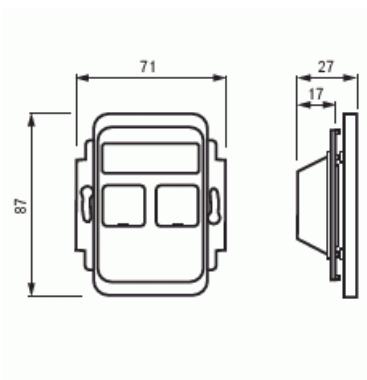

Telerasia

Telerasia, Jussi, 2xRJ45, 100mm peitelevyihin, ei sisällä liittimiä, AMP

Tyyppi: FOT5010-100

Snro: 7004054

Tuotekoodi: 2TKA002185G1

GTIN: 6418677328572

Telerasian runko ja keskiölevy kahdelle AMP RJ45 liittimelle. Liittimet eivät sisälly toimitukseen. Runkoon sopivat myös CEL31.RJ11 liittimet. Sopii 100mm Jussi-peitelevyihin. Toimitukseen sisältyy kaksi sulikutulppaa käyttämättömien liitinaukkojen peittämiseen.

Käyttö: modulaarinen jakkiliitin

Kiinnitysrenkas: Ei

Pölysuojakannella: Kyllä

Tuotekortti

Telerasia, Jussi, 2xRJ45, 100mm peitelevyihin, ei sisällä liittimiä, AMP

Saranoitu kansi:	Ei
Merkinnällä:	Ei
Asennustapa:	uppoasennus
Materiaali:	muovi
Materiaalin laatu:	kestomuovi
Halogeeniton:	Kyllä
Antibakteerinen käsittely:	Ei
Pinnan suojaus:	käsittelemätön
Pintamateriaali:	matta
Väri:	valkoinen
RAL-numero (vastaava):	9010
Läpinäkyvä:	Ei
Kiinnitystapa:	ruuvikiinnitys
Vedonpoistin:	Ei
Eristetty ruuviliitos:	Ei
Valolla:	Ei
Iskunkestävyyssluokka:	IK00
Laitteen leveys:	71 mm
Laitteen korkeus:	26 mm
Laitteen syvyys:	87 mm