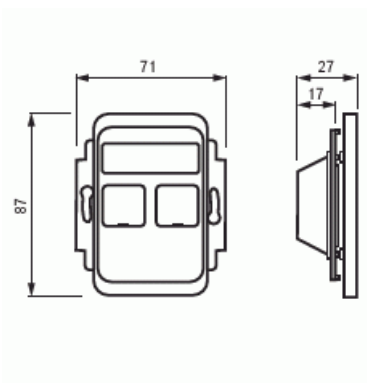

Telerasia

Telerasia, Jussi, 2xRJ45, 100mm peitelevyihin, ei sisällä liittimiä, AMP

Tyyppi: FOT5010-100

Snro: 7004054

Tuotetunnus: 2TKA002185G1

GTIN: 6418677328572

Telerasian runko ja keskiölevy kahdelle AMP RJ45 liittimelle. Liittimet eivät sisälly toimitukseen. Runkoon sopivat myös CEL31.RJ11 liittimet. Sopii 100mm Jussi-peitelevyihin. Toimitukseen sisältyy kaksi sulkutulppaa käyttämättömien liitinaukkojen peittämiseen.

Tekniset tiedot

Pakkaus

Paketti:	20/200
Yksikkö:	kpl

ETIM Data

Kokoonpano:	peruselementti keskiölevyllä
Käyttö:	modulaarinen jakkiliitin
Kiinnitysrengas:	Ei
Pölysuojakannella:	Kyllä
Saranoitu kansi:	Ei
Merkinnällä:	Ei
Asennustapa:	uppoasennus

Tuotekortti

Telerasia, Jussi, 2xRJ45, 100mm peitelevyihin, ei sisällä liittimiä, AMP

Materiaali:	muovi
Materiaalin laatu:	kestomuovi
Halogeeniton:	Kyllä
Antibakteerinen käsittely:	Ei
Pinnan suojaus:	käsittelemätön
Pintamateriaali:	matta
Väri:	valkoinen
RAL-numero (vastaava):	9010
Läpinäkyvä:	Ei
Kiinnitystapa:	ruuvikiinnitys
Vedonpoistin:	Ei
Eristetty ruuviliitos:	Ei
Valolla:	Ei
Sopii koteloitiluokalle (IP):	IP20
Iskunkestävyysluokka:	IK00
Laitteen leveys:	71 mm
Laitteen korkeus:	26 mm
Laitteen syvyys:	87 mm