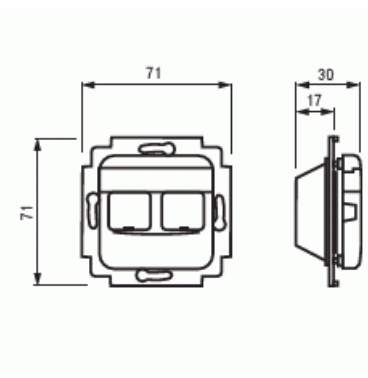

Telerasia

Telerasia, Jussi, 2xRJ45, ei sisällä liittimiä, AMP

Tyyppi: FOT5010

Snro: 7204051

Tuotekoodi: 2TKA002184G1

GTIN: 6410072040516

Telerasian runko ja keskiölevy kahdelle AMP RJ45 liittimelle. Liittimet eivät sisälly toimitukseen. Runkoon sopivat myös CEL31.RJ11 liittimet. Sopii 85mm Jussi-peitelevyihin. Toimitukseen sisältyy kaksi sulikutulppaa käyttämättömien liitinaukkojen peittämiseen.

Tekniset tiedot

Luokitus

Sopii koteloitiluokalle (IP): IP20

Pakkaus

Paketti: 20/200

Yksikkö: kpl

ETIM Data

Kokoonpano: peruselementti keskiölevyllä

Käyttö: modulaarinen jakkiliitin

Kiinnitysrennas: Ei

Pölysuojakannella: Kyllä

Tuotekortti

Telerasia, Jussi, 2xRJ45, ei sisällä liittimiä, AMP

Saranoitu kansi:	Ei
Merkinnällä:	Ei
Asennustapa:	uppoasennus
Materiaali:	muovi
Materiaalin laatu:	kestomuovi
Halogeeniton:	Kyllä
Antibakteerinen käsittely:	Ei
Pinnan suojaus:	käsittelemätön
Pintamateriaali:	matta
Väri:	valkoinen
RAL-numero (vastaava):	9010
Läpinäkyvä:	Ei
Kiinnitystapa:	ruuvikiinnitys
Vedonpoistin:	Ei
Eristetty ruuviliitos:	Ei
Valolla:	Ei
Iskunkestävyyssluokka:	IK00
Laitteen leveys:	71 mm
Laitteen korkeus:	26 mm
Laitteen syvyys:	71 mm