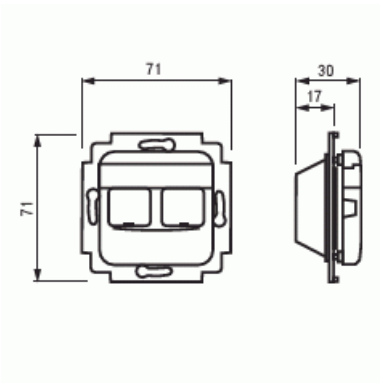

Telerasia

Telerasia, Jussi, 2xRJ45, ei sisällä liittimiä, AMP

Tyyppi: FOT5010

Snro: 7204051

Tuotetunnus: 2TKA002184G1

GTIN: 6410072040516

Telerasian runko ja keskiölevy kahdelle AMP RJ45 liittimelle. Liittimet eivät sisälly toimitukseen. Runkoon sopivat myös CEL31.RJ11 liittimet. Sopii 85mm Jussi-peitelevyihin. Toimitukseen sisältyy kaksi sulikutulppaa käyttämättömien liitinaukkojen peittämiseen.

Tekniset tiedot

Pakkaus

Paketti:	20/200
Yksikkö:	kpl

ETIM Data

Kokoonpano:	peruselementti keskiölevyllä
Käyttö:	modulaarinen jakkiliitin
Kiinnitysrengas:	Ei
Pölysuojakannella:	Kyllä
Saranoitu kansi:	Ei
Merkinnällä:	Ei
Asennustapa:	uppoasennus

Tuotekortti

Telerasia, Jussi, 2xRJ45, ei sisällä liittimiä, AMP

Materiaali:	muovi
Materiaalin laatu:	kestomuovi
Halogeeniton:	Kyllä
Antibakteerinen käsittely:	Ei
Pinnan suojaus:	käsittelemätön
Pintamateriaali:	matta
Väri:	valkoinen
RAL-numero (vastaava):	9010
Läpinäkyvä:	Ei
Kiinnitystapa:	ruuvikiinnitys
Vedonpoistin:	Ei
Eristetty ruuviliitos:	Ei
Valolla:	Ei
Sopii kotelointiluokalle (IP):	IP20
Iskunkestävyysluokka:	IK00
Laitteen leveys:	71 mm
Laitteen korkeus:	26 mm
Laitteen syvyys:	71 mm