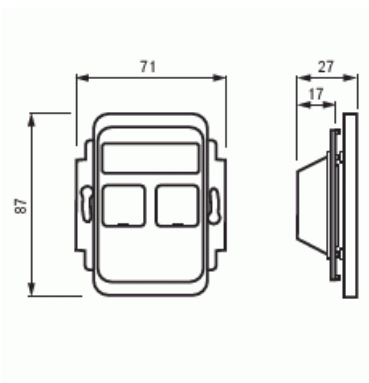

## Telerasia

Telerasia, Jussi, 2xRJ45, 100mm peitelevyihin, ei sisällä liittimiä, Keystone

**Tyyppi:** FOT5000-100

**Snro:** 7004053

**Tuotetunnus:** 2TKA002183G1

**GTIN:** 6418677328565

Telerasian runko ja keskiölevy kahdelle Keystone RJ45 liittimelle. Liittimet eivät sisälly toimitukseen. Runkoon sopivat RJ45 liittimet CEL30.Ux (3M Volition). Sopii 100mm Jussi-peitelevyihin. Toimitukseen sisältyy kaksi sulkutulppaa käyttämättömien liitinaukkojen peittämiseen.

# Tuotekortti

Telerasia, Jussi, 2xRJ45, 100mm peitelevyihin, ei sisällä liittimiä, Keystone

Materiaali:	muovi
Materiaalin laatu:	kestomuovi
Halogeeniton:	Kyllä
Antibakteerinen käsittely:	Ei
Pinnan suojaus:	käsittelemätön
Pintamateriaali:	matta
Väri:	valkoinen
RAL-numero (vastaava):	9010
Läpinäkyvä:	Ei
Kiinnitystapa:	ruuvikiinnitys
Vedonpoistin:	Ei
Eristetty ruuviliitos:	Ei
Valolla:	Ei
Sopii kotelointiluokalle (IP):	IP20
Iskunkestävyysluokka:	IK00
Laitteen leveys:	71 mm
Laitteen korkeus:	26 mm
Laitteen syvyys:	87 mm