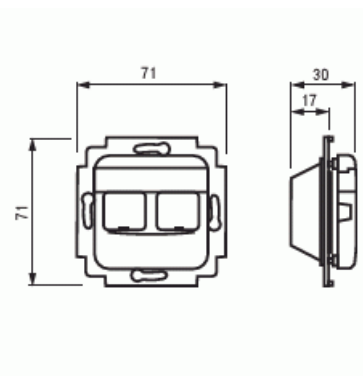

Telerasia

Telerasia, Jussi, 2xRJ45, ei sisällä liittimiä, Keystone

Tyyppi: FOT5000

Snro: 7204050

Tuotetunnus: 2TKA002182G1

GTIN: 6410072040509

Telerasian runko ja keskiölevy kahdelle Keystone RJ45 liittimelle. Liittimet eivät sisälly toimitukseen. Runkoon sopivat RJ45 liittimet CEL30.Ux (3M Volition). Sopii 85mm Jussi-peitelevyihin. Toimitukseen sisältyy kaksi sulkutulppaa käyttämättömien liitinaukkojen peittämiseen.

Tekniset tiedot

Pakkaus

Paketti:	20/200
Yksikkö:	kpl

ETIM Data

Kokoonpano:	peruselementti keskiölevyllä
Käyttö:	modulaarinen jakkiliitin
Kiinnitysrenkas:	Ei
Pölysuojakannella:	Kyllä
Saranoitu kansi:	Ei
Merkinnällä:	Ei
Asennustapa:	uppoasennus

Tuotekortti

Telerasia, Jussi, 2xRJ45, ei sisällä liittimiä, Keystone

Materiaali:	muovi
Materiaalin laatu:	kestomuovi
Halogeeniton:	Kyllä
Antibakteerinen käsittely:	Ei
Pinnan suojaus:	käsittelemätön
Pintamateriaali:	matta
Väri:	valkoinen
RAL-numero (vastaava):	9010
Läpinäkyvä:	Ei
Kiinnitystapa:	ruuvikiinnitys
Vedonpoistin:	Ei
Eristetty ruuviliitos:	Ei
Valolla:	Ei
Sopii kotelointiluokalle (IP):	IP20
Iskunkestävyysluokka:	IK00
Laitteen leveys:	71 mm
Laitteen korkeus:	26 mm
Laitteen syvyys:	71 mm