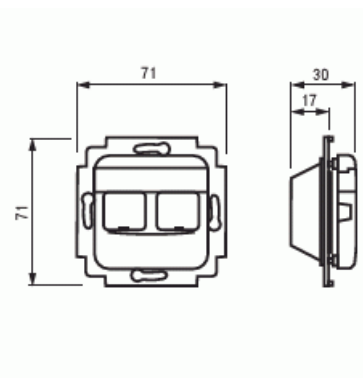

Telerasia

Telerasia, Jussi, 2xRJ45, ei sisällä liittimiä, Keystone

Tyyppi: FOT5000

Snro: 7204050

Tuotekoodi: 2TKA002182G1

GTIN: 6410072040509

Telerasian runko ja keskiölevy kahdelle Keystone RJ45 liittimelle. Liittimet eivät sisälly toimitukseen. Runkoon sopivat RJ45 liittimet CEL30.Ux (3M Volition). Sopii 85mm Jussi-peitelevyihin. Toimitukseen sisältyy kaksi sulkutulppaa käyttämättömien liitinaukkojen peittämiseen.

Tekniset tiedot

Luokitus

Sopii kotelointiluokalle (IP): IP20

Pakkaus

Paketti: 20/200

Yksikkö: kpl

ETIM Data

Kokoonpano: peruselementti keskiölevyllä

Käyttö: modulaarinen jakkiliitin

Kiinnitysrenkas: Ei

Pölysuojakannella:	Kyllä
Saranoitu kansi:	Ei
Merkinnällä:	Ei
Asennustapa:	uppoasennus
Materiaali:	muovi
Materiaalin laatu:	kestomuovi
Halogeeniton:	Kyllä
Antibakteerinen käsittely:	Ei
Pinnan suojaus:	käsittelemätön
Pintamateriaali:	matta
Väri:	valkoinen
RAL-numero (vastaava):	9010
Läpinäkyvä:	Ei
Kiinnitystapa:	ruuvikiinnitys
Vedonpoistin:	Ei
Eristetty ruuviliitos:	Ei
Valolla:	Ei
Iskunkestävyysluokka:	IK00
Laitteen leveys:	71 mm
Laitteen korkeus:	26 mm
Laitteen syvyys:	71 mm