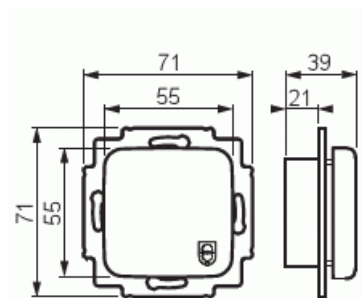

- 3 kpl Inva WC järjestelmiä
 - 3 konttorimerkinantojärjestelmää (Liikennevalot)
 - 5 silmukkainen hälytyskeskus tai hälytyksien vastaanottotaulu muodostettuna
- 2 x FEH 1002 + 1 x FEH 1001.

Tekniset tiedot

Mitat

Mitat:	71x71x39 mm
Paino:	130 g

Luokitus

Kotelointiluokka:	IP20
-------------------	------

Lämpöolosuhteet

Käyttölämpötila:	5 ... 40 °C
Varastointilämpötila:	-40 ... 70 °C

Signaaliuotteet

Ensiöjännite:	230 V
Toisiojännite:	15 V
Toisiojännite, tyhjäkäynti:	24 V
Kuormitettavuus:	150 mA

Sähkösuureet

Nimellisteho:	2.2 VA
---------------	--------

Pakkaus

Paketti:	1/10/100/1200
Yksikkö:	kpl

ETIM Data

Malli / Tyyppi:	tehonsyöttöyksikkö
Väri:	valkoinen
RAL-numero (vastaava):	9010
Jännitetyyppi:	AC
Kotelointiluokka (IP):	IP20
Laitteen leveys:	71 mm
Laitteen korkeus:	71 mm
Laitteen syvyys:	39 mm