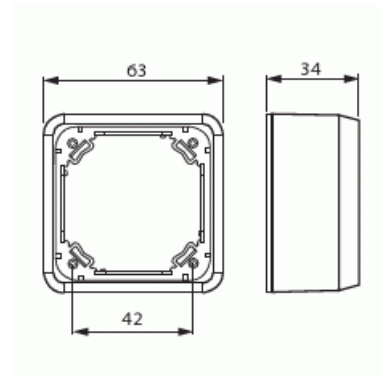

Pintakotelo

Pintakotelo, Jussi, puhelinpistorasialle tai merkinantotuotteille

Product image
not available

Tyyppi: FLK1010

Snro: 7005501

Tuotekoodi: 2TKA002167G1

GTIN: 6410070055017

Pinta-asennuskotelo Jussi-merkinantotuotteille, painiketauluille ja puhelinpistorasioille. Kotelo toimitetaan asennusta helpottavan pohjalevyn kanssa.

Tekniset tiedot

Pakkaus

Paketti:	10/100
Yksikkö:	kpl

ETIM Data

Kokoonpano:	pinta-asennettava kehys irtopohjalla
Sopii kytkettäväksi modulaarisiin laitteisiin:	Ei
Yksikköjen määrä:	1
Asennussuunta:	vaaka ja pysty
Muoto:	pyöreä
Materiaali:	muovi
Materiaalin laatu:	kestomuovi
Halogeeniton:	Kyllä

Tuotekortti

Pintakotelo, Jussi, puhelinpistorasialle tai merkinantotuotteille

Pinnan suojaus:	käsittelemätön
Väri:	valkoinen
RAL-numero (vastaava):	9010
Läpinäkyvä:	Ei
Sisältää peitelevyn:	Ei
Liitettävissä kanavaan:	Ei
Kaapelin läpivienti:	Ei
Paikka holkkitiivisteelle:	Ei
Iskunkestävyys:	Ei
Kotelointiluokka (IP):	IP21
Leveys:	63 mm
Korkeus:	35 mm
Syvyys:	63 mm