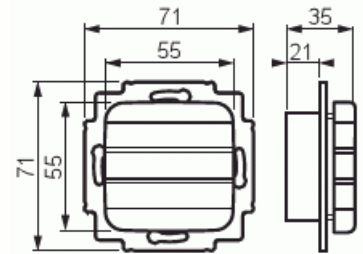

Merkinantokoje

Merkkivalotaulu

Tyyppi: FIM1300

Snro: 7060753

Tuotekoodi: 2TKA002136G1

GTIN: 6410070607537

Koje on tarkoitettu käytettäväksi merkkivalotauluna merkinanto-, kutsu-, hälytysjärjestelmissä. Kojeen avulla voidaan rakentaa hälytyksen vastaanottotaulu. Merkkivalotaulua voidaan käyttää 1-6 -pisteisenä. Taulusta saadaan myös hälytysten summatieto, joka on jaettu kahteen ryhmään (1-3) ja (4-6). Merkkivaloina punaiset LED -valot. Hyvät merkintämahdollisuudet.

Tekniset tiedot

Mitat

Mitat:	71x71x35 mm
Paino:	40 g

Luokitus

Kotelointiluokka:	IP20
-------------------	------

Lämpöolosuhteet

Käyttölämpötila:	5 ... 40 °C
Varastointilämpötila:	-40 ... 70 °C

Signaalituotteet

Merkkivalon käyttöjännite:	12 - 24 V ac/dc
Merkkivalon virrankulutus:	4 mA ac / 7 mA dc

Pakkaus

Paketti:	1/10/100/1200
Yksikkö:	kpl

ETIM Data

Malli / Tyyppi:	merkinantosarja
Väri:	valkoinen
RAL-numero (vastaava):	9010
Jännitetyyppi:	AC/DC
Sisältää muuntajan:	Ei
Kotelointiluokka (IP):	IP20
Laitteen leveys:	71 mm
Laitteen korkeus:	71 mm
Laitteen syvyys:	35 mm