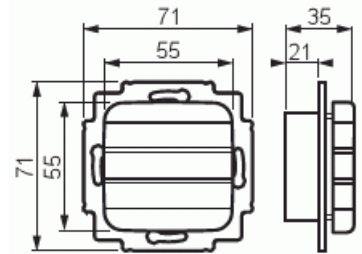

Merkinantokoje

Merkkivalotaulu

Tyyppi: FIM1300

Snro: 7060753

Tuotetunnus: 2TKA002136G1

GTIN: 6410070607537

Koje on tarkoitettu käytettäväksi merkkivalotauluna merkinanto-, kutsu-, hälytysjärjestelmissä. Kojeen avulla voidaan rakentaa hälytyksen vastaanottotaulu. Merkkivalotaulua voidaan käyttää 1-6 -pisteisenä. Taulusta saadaan myös hälytysten summatieto, joka on jaettu kahteen ryhmään (1-3) ja (4-6). Merkkivaloina punaiset LED -valot. Hyvät merkintämahdollisuudet.

Tekniset tiedot

Mitat

Mitat:	71x71x35 mm
Paino:	40 g

Luokitus

Kotelointiluokka:	IP20
-------------------	------

Lämpöolosuhteet

Käyttölämpötila:	5 ... 40 °C
Varastointilämpötila:	-40 ... 70 °C

Signaalituotteet

Merkkivalon käyttöjännite:	12 - 24 V ac/dc
Merkkivalon virrankulutus:	4 mA ac / 7 mA dc

Pakkaus

Paketti:	1/10/100/1200
Yksikkö:	kpl

ETIM Data

Malli / Tyyppi:	merkinantosarja
Väri:	valkoinen
RAL-numero (vastaava):	9010
Jännitetyyppi:	AC/DC
Sisältää muuntajan:	Ei
Kotelointiluokka (IP):	IP20
Laitteen leveys:	71 mm
Laitteen korkeus:	71 mm
Laitteen syvyys:	35 mm