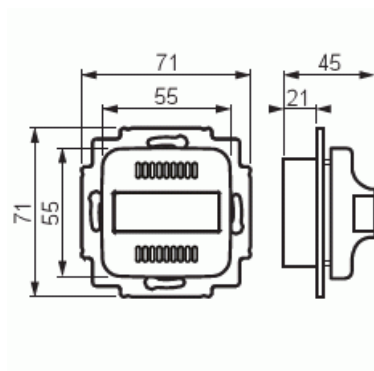

# Merkinantokoje

Hälytin, keltainen

**Tyyppi:** FIM1210

**Snro:** 7060763

**Tuotetunnus:** 2TKA002135G1

**GTIN:** 6410070607636

Hälytin on vilkkuvalla keltaisella LED merkkivalolla ja katkovaalla äänimerkillä varustettu merkinantokoje. Laitteessa on kaksi hälytystilaa, joissa katkovan äänimerkin ja vilkkuvan merkkivalon taajuus voidaan valita toiminnan valitsimen avulla. Valonlähteenä toimivat LED merkkivalot, joiden ansiosta rakenne on huoltovapaa. Keltaisen linssin kaarevan muodon ansiosta valo havaitaan myös hyvin sivulta. Hälytysääni voidaan kytkeä pois, jolloin laite toimii vilkkuvana pelkästään vilkkuvana merkkivalona.

### Mitat

Mitat:	71x71x45 mm
Paino:	40 g