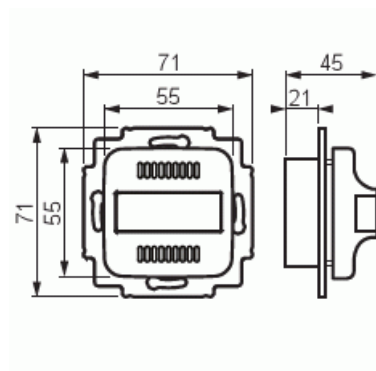

# Merkinantokoje

Hälytin, punainen

**Tyyppi:** FIM1200

**Snro:** 7060752

**Tuotekoodi:** 2TKA002131G1

**GTIN:** 6410070607520

Hälytin on vilkkuvalla punaisella LED merkkivalolla ja katkovaalla äänimerkillä varustettu merkinantokoje. Laitteessa on kaksi hälytystilaa, joissa katkovan äänimerkin ja vilkkuvan merkkivalon taajuus voidaan valita toiminnan valitsimen avulla. Valonlähteenä toimivat LED merkkivalot, joiden ansiosta rakenne on huoltovapaa. Punaisen linssin kaarevan muodon ansiosta valo havaitaan myös hyvin sivulta. Hälytysääni voidaan kytkeä pois, jolloin laite toimii pelkästään vilkkuvana merkkivalona.

### Mitat

Mitat:	71x71x45 mm
Paino:	40 g