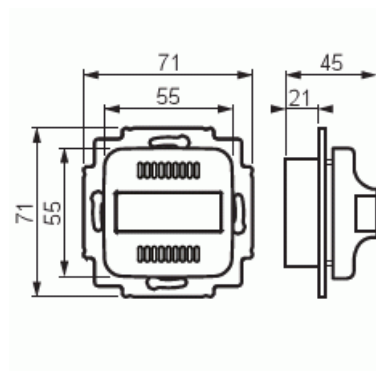

Merkinantokoje

Hälytin, punainen

Tyyppi: FIM1200

Snro: 7060752

Tuotetunnus: 2TKA002131G1

GTIN: 6410070607520

Hälytin on vilkkuvalla punaisella LED merkkivalolla ja katkovaalla äänimerkillä varustettu merkinantokoje. Laitteessa on kaksi hälytystilaa, joissa katkovan äänimerkin ja vilkkuvan merkkivalon taajuus voidaan valita toiminnan valitsimen avulla. Valonlähteenä toimivat LED merkkivalot, joiden ansiosta rakenne on huoltovapaa. Punaisen linssin kaarevan muodon ansiosta valo havaitaan myös hyvin sivulta. Hälytysääni voidaan kytkeä pois, jolloin laite toimii pelkästään vilkkuvana merkkivalona.

Tekniset tiedot

Mitat

Mitat:	71x71x45 mm
Paino:	40 g

Luokitus

Kotelointiluokka:	IP20
-------------------	------

Lämpöolosuhteet

Käyttölämpötila:	5 ... 40 °C
Varastointilämpötila:	-40 ... 70 °C

Signaalituotteet