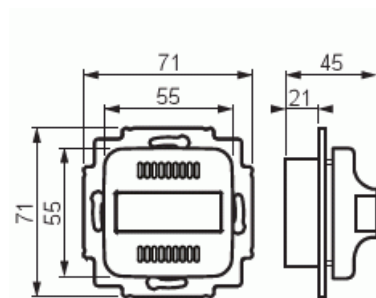

Merkinantokoje

Merkkivalo, valkoinen

Tyyppi: FIM1030

Snro: 7060735

Tuotekoodi: 2TKA002127G1

GTIN: 6418677332005

Yleiskäyttöinen merkinantokoje, joka näyttää kiinteästi palavaa valkoista valoa. Valkoinen merkkivalo soveltuu hyvin kulkuvaloksi tai ns. infovaloksi halutuin merkinnöin. Valonlähteenä toimivat LED -merkkivalot, joiden ansiosta rakenne on huoltovapaa. Linssi on opaali ja sen kaarevan muodon ansiosta valo havaitaan myös sivulta.

Tekniset tiedot

Mitat

Mitat:	71x71x45 mm
Paino:	36 g

Luokitus

Kotelointiluokka:	IP20
-------------------	------

Lämpöolosuhteet

Käyttölämpötila:	5 ... 40 °C
Varastointilämpötila:	-40 ... 70 °C

Sähkösuureet

Käyttöjännite:	9,5 - 28 V ac / 9,5 - 35 V dc
Virrankulutus:	60 mA ac / 30 mA dc

Pakkaus

Paketti:	1/10/100/1200
Yksikkö:	kpl

ETIM Data

Malli / Tyyppi:	huonevalaisin
Väri:	valkoinen
RAL-numero (vastaava):	9010
Jännitetyyppi:	AC/DC
Sisältää muuntajan:	Ei
Kotelointiluokka (IP):	IP20
Laitteen leveys:	71 mm
Laitteen korkeus:	71 mm
Laitteen syvyys:	45 mm