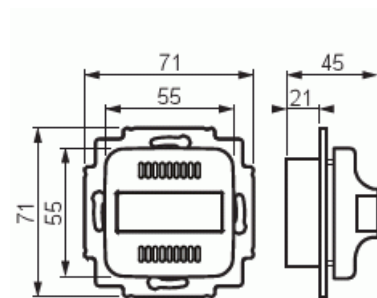

# Merkinantokoje

Merkkivalo, valkoinen

Tyyppi: FIM1030

Snro: 7060735

Tuotetunnus: 2TKA002127G1

GTIN: 6418677332005

Yleiskäyttöinen merkinantokoje, joka näyttää kiinteästi palavaa valkoista valoa. Valkoinen merkkivalo soveltuu hyvin kulkuvaloksi tai ns. infovaloksi halutuin merkinnöin. Valonlähteenä toimivat LED -merkkivalot, joiden ansiosta rakenne on huoltovapaa. Linssi on opaali ja sen kaarevan muodon ansiosta valo havaitaan myös sivulta.

### Mitat

Mitat:	71x71x45 mm
Paino:	36 g