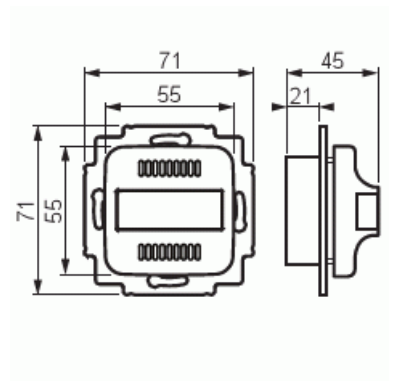

# Merkinantokoje

Merkkivalo, vihreä

**Tyyppi:** FIM1020

**Snro:** 7005543

**Tuotetunnus:** 2TKA002125G1

**GTIN:** 6418677330131

Yleiskäyttöinen merkinantokoje, joka näyttää kiinteästi palavaa vihreää valoa. Merkkivalo sopii hyvin yksittäiseksi hälytys- tai merkkivaloksi eri järjestelmiin. Valonlähteenä toimivat LED -merkkivalot, joiden ansiosta rakenne on huoltovapaa. Linssi on opaali ja sen kaarevan muodon ansiosta valo havaitaan myös sivulta.

### Mitat

Mitat:	71x71x45 mm
Paino:	36 g