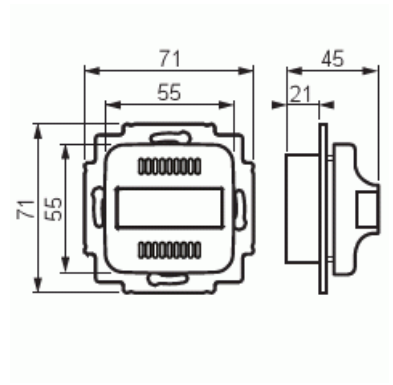

Merkinantokoje

Merkkivalo, vihreä

Tyyppi: FIM1020

Snro: 7005543

Tuotekoodi: 2TKA002125G1

GTIN: 6418677330131

Yleiskäyttöinen merkinantokoje, joka näyttää kiinteästi palavaa vihreää valoa. Merkkivalo sopii hyvin yksittäiseksi hälytys- tai merkkivaloksi eri järjestelmiin. Valonlähteenä toimivat LED -merkkivalot, joiden ansiosta rakenne on huoltovapaa. Linssi on opaali ja sen kaarevan muodon ansiosta valo havaitaan myös sivulta.

Tekniset tiedot

Mitat

Mitat:	71x71x45 mm
Paino:	36 g

Luokitus

Kotelointiluokka:	IP20
-------------------	------

Lämpöolosuhteet

Käyttölämpötila:	5 ... 40 °C
Varastointilämpötila:	-40 ... 70 °C

Sähkösuureet

Käyttöjännite:	9,5 - 28 V ac / 9,5 - 35 V dc
Virrankulutus:	60 mA ac / 30 mA dc

Pakkaus

Paketti:	1/10/100/1200
Yksikkö:	kpl

ETIM Data

Malli / Tyyppi:	huonevalaisin
Väri:	valkoinen
RAL-numero (vastaava):	9010
Jännitetyyppi:	AC/DC
Sisältää muuntajan:	Ei
Kotelointiluokka (IP):	IP20
Laitteen leveys:	71 mm
Laitteen korkeus:	71 mm
Laitteen syvyys:	45 mm