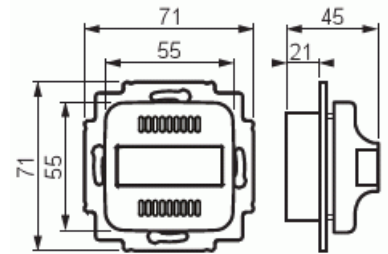

Merkinantokoje

Merkkivalo, punainen

Tyyppi: FIM1000

Snro: 7060751

Tuotetunnus: 2TKA002120G1

GTIN: 6410070607513

Yleiskäyttöinen merkinantokoje, joka näyttää kiinteästi palavaa punaista valoa. Merkkivalo sopii hyvin yksittäiseksi hälytys- tai merkkivaloksi eri järjestelmiin. Valonlähteenä toimivat LED -merkkivalot, joiden ansiosta rakenne on huoltovapaa. Linssi on opaali ja sen kaarevan muodon ansiosta valo havaitaan myös sivulta.

Tekniset tiedot

Mitat

Mitat:	71x71x45 mm
Paino:	36 g

Luokitus

Kotelointiluokka:	IP20
-------------------	------

Lämpöolosuhteet

Käyttölämpötila:	5 ... 40 °C
Varastointilämpötila:	-40 ... 70 °C

Sähkösuureet

Käyttöjännite:	9,5 - 28 V ac / 9,5 - 35 V dc
Virrankulutus:	60 mA ac / 30 mA dc

Pakkaus

Paketti:	1/10/100/1200
Yksikkö:	kpl

ETIM Data

Malli / Tyyppi:	huonevalaisin
Väri:	valkoinen
RAL-numero (vastaava):	9010
Jännitetyyppi:	AC/DC
Sisältää muuntajan:	Ei
Kotelointiluokka (IP):	IP20
Laitteen leveys:	71 mm
Laitteen korkeus:	71 mm
Laitteen syvyys:	45 mm