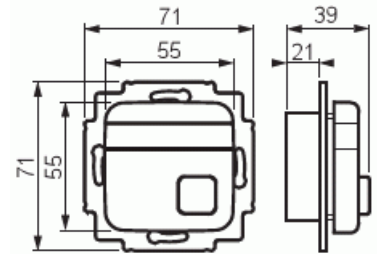

Merkinantokoje

Kosteusvahti

Tyyppi: FEH2100

Snro: 7060713

Tuotetunnus: 2TKA002115G1

GTIN: 6410070607131

Kosteusvahti on 1 -silmukkainen valvontakoje joka ilmaisee kosteuden mittaamalla anturijohtimien välille syntyvää vähäistä johtavuutta. Kojeeseen voidaan liittää anturiksi johdinpari, FLA21000 -teippianturi tai useimmat markkinoilla olevat anturit. Kojeessa on LED -merkkivalo ja kuittauspainike. Merkkivalo vilkkuu hälytystilanteessa ja kuitattuna se palaa kiinteästi kunnes hälytyksen aiheuttanut kosteus on hävinnyt. Merkkivalon toiminnan voi koestaa kuittauspainikkeesta. Kojeessa on kaksi lähtöä: Merkinantokojeiden ohjauslinja (jännitelähtö) ja potentiaalivapaa vaihtokosketin, jotka molemmat aktivoituvat hälytystilanteessa ja saadaan palautumaan normaalitilaan kuittaamalla. Vaihtokoskettimen ohjauksen voi myös ohittaa R-toiminnanvalitsimen avulla, jolloin kuittaus ei palauta tätä normaalitilaan. Tätä voidaan hyödyntää esimerkiksi silloin kun vaihtokosketin ohjaa magneettiventtiiliä. Hälytykselle voidaan valita muisti / ei muistia. Merkintämahdollisuus painikkeessa ja nimikilvessä. Jännitelähtöön kytketty syöttöjännite hälytystilanteessa.

Tekniset tiedot

Mitat

Mitat:	71x71x39 mm
Paino:	45 g

Luokitus

Kotelointiluokka:	IP20
-------------------	------

Lämpöolosuhteet

Käyttölämpötila:	5 ... 40 °C
Varastointilämpötila:	-40 ... 70 °C

Signaaliuotteet

Sähkösuureet

Virrankulutus:	70 mA ac / 40 mA dc
----------------	---------------------

Pakkaus

Paketti:	1/10/100/1200
Yksikkö:	kpl

ETIM Data

Ilmoituksen tyyppi:	vesi
Asennustapa:	pinta-asenteinen
Näyttötapa:	optinen/akustinen
Käyttäjännite:	24 V
Väri:	valkoinen
Korkeus:	71 mm
Leveys:	71 mm
Syvyys:	45 mm
Apple HomeKit -yhteensopiva:	Ei
Google Assistant -yhteensopiva:	Ei