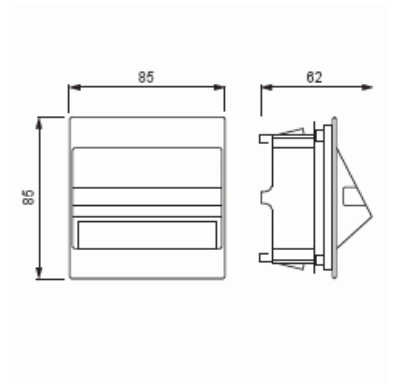

# Kanavakaluste

Telerasia, ProDuct, kulmamalli,  
nimikilvellä, valkoinen

**Tyyppi:** AUD50.NP

**Snro:** 1406288

**Tuotekoodi:** 2TKA001847G1

**GTIN:** 6418677331794

Kulmamallinen yleiskäyttöinen liitinrasia nimikilvellä. Käyttö yhdessä liitinadapterin kanssa. Liitinadaptereilla AUD51.x voidaan rasiaan asentaa 1-3 kpl RJ45 liittimiä.

# Tuotekortti

Telerasia, ProDuct, kulmamalli, nimikilvellä, valkoinen

Saranoitu kansi:	Ei
Painettava merkintä:	sisältää asennonosoituslevyn
Merkinnällä:	Ei
Asennustapa:	seinäkanava
Materiaali:	muovi
Materiaalin laatu:	kestomuovi
Halogeeniton:	Kyllä
Antibakteerinen käsittely:	Ei
Pinnan suojaus:	käsittelemätön
Pintamateriaali:	kiiltävä
Väri:	valkoinen
RAL-numero (vastaava):	9016
Läpinäkyvä:	Ei
Kiinnitystapa:	puristusasennus
Vedonpoistin:	Ei
Eristetty ruuviliitos:	Ei
Valolla:	Ei
Iskunkestävyysluokka:	IK00
Laitteen leveys:	62 mm
Laitteen korkeus:	85 mm
Laitteen syvyys:	85 mm