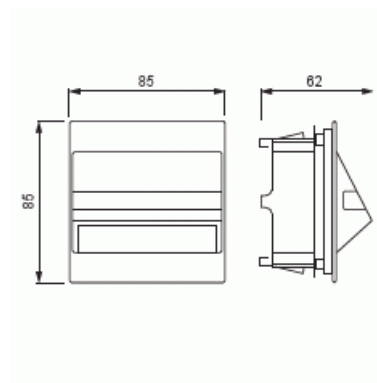

Kanavakaluste

Telerasia, ProDuct, kulmamalli,
nimikilvellä, valkoinen

Tyyppi: AUD50.NP

Snro: 1406288

Tuotetunnus: 2TKA001847G1

GTIN: 6418677331794

Kulmamallinen yleiskäyttöinen liitinrasia nimikilvellä. Käyttö yhdessä liitinadapterin kanssa. Liitinadaptereilla AUD51.x voidaan rasiaan asentaa 1-3 kpl RJ45 liittimiä.

Tekniset tiedot

Pakkaus

Paketti:	10/100
Yksikkö:	kpl

ETIM Data

Kokoonpano:	täyspeitelevy
Käyttö:	modulaarinen jakkiliitin
Kiinnitysrengas:	Ei
Pölysuojakannella:	Ei
Saranoitu kansi:	Ei
Painettava merkintä:	sisältää asennonosoituslevyn
Merkinnällä:	Ei

Tuotekortti

Telerasia, ProDuct, kulmamalli, nimikilvellä, valkoinen

Asennustapa:	seinäkanava
Materiaali:	muovi
Materiaalin laatu:	kestomuovi
Halogeeniton:	Kyllä
Antibakteerinen käsittely:	Ei
Pinnan suojaus:	käsittelemätön
Pintamateriaali:	kiiltävä
Väri:	valkoinen
RAL-numero (vastaava):	9016
Läpinäkyvä:	Ei
Kiinnitystapa:	puristusasennus
Vedonpoistin:	Ei
Eristetty ruuviliitos:	Ei
Valolla:	Ei
Sopii kotelointiluokalle (IP):	IP20
Iskunkestävyyssluokka:	IK00
Laitteen leveys:	62 mm
Laitteen korkeus:	85 mm
Laitteen syvyys:	85 mm