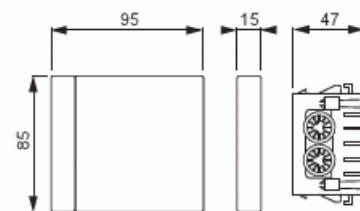

Kanavakaluste

Päätypari, ProDuct-kytkentärasialla,
valkoinen

Tyyppi: AUD30

Snro: 1406230

Tuotekoodi: 2TKA001841G1

GTIN: 6410014062309

Päätypari sisältää lyhyen päätyparin sekä kytkentärasian. Hyväksytty 3-v ryhmäjohdon jatkamiseen. KytKentärasiasa voidaan käyttää max. 5 kpl irtoliittimiä. Soveltuu max 5 x 2,5 kaapelille.

Tekniset tiedot

Pakkaus

Paketti:	1/10/100/1200
Yksikkö:	kpl

ETIM Data

Leveys:	45 mm
Syvyys:	95 mm
Malli / Tyyppi:	yleiskäyttöinen
Soveltuu:	vasen/oikea
Nivelkansi:	Kyllä
Halogeeniton:	Kyllä
Antibakteerinen käsittely:	Ei