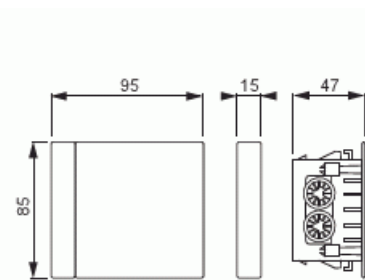

Kanavakaluste

Päätypari, ProDuct-kytkentärasialla,
valkoinen

Tyyppi: AUD30

Snro: 1406230

Tuotetunnus: 2TKA001841G1

GTIN: 6410014062309

Päätypari sisältää lyhyen päätyparin sekä kytkentärasian. Hyväksytty 3-v ryhmäjohdon jatkamiseen. Kytkentärasiasa voidaan käyttää max. 5 kpl irtoliittimiä. Soveltuu max 5 x 2,5 kaapelille.

Tekniset tiedot

Pakkaus

Paketti:	1/10/100/1200
Yksikkö:	kpl

ETIM Data

Leveys:	45 mm
Syvyys:	95 mm
Malli / Tyyppi:	yleiskäyttöinen
Soveltuu:	vasen/oikea
Nivelkansi:	Kyllä
Halogeeniton:	Kyllä
Antibakteerinen käsittely:	Ei