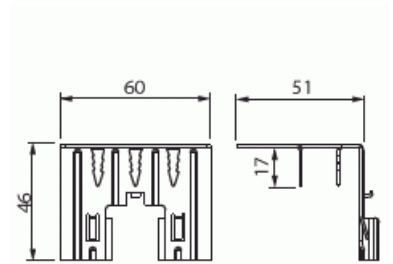

Rankakiinnike

Rankakiinnike Naulauslevyllä 12 mm

Tyyppi: AS26.12

Snro: 1152393

Tuotetunnus: 2TKA001712G1

GTIN: 6418677335907

Rankakiinnikettä AS26.12 käytetään rasian AU5.6 kanssa yksi- ja kaksilevyisissä levyseinissä. Rankakiinnike sisältää naulauslevyn puurankaan. Mahdollista kiinnittää metallirankaan ruuveilla.