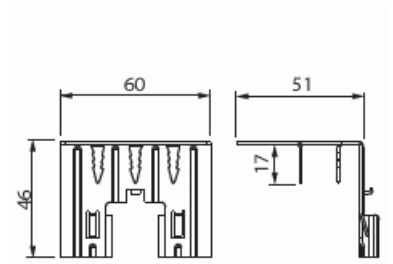

Rankakiinnike

Rankakiinnike Naulauslevyllä 12 mm

Tyyppi: AS26.12

Snro: 1152393

Tuotekoodi: 2TKA001712G1

GTIN: 6418677335907

Rankakiinnikettä AS26.12 käytetään rasia AU5.6 kanssa yksi- ja kaksilevyisissä levyseinissä. Rankakiinnike sisältää naulauslevyn puurankaan. Mahdollista kiinnittää metallirankaan ruuveilla.

Tekniset tiedot

Pakkaus

Paketti:	10/100
Yksikkö:	kpl

ETIM Data

Tarvikkeen/varaosan tyyppi:	muu
Lisätarvike:	Kyllä
Varaosa:	Ei
Sopii kojerasialle:	Kyllä