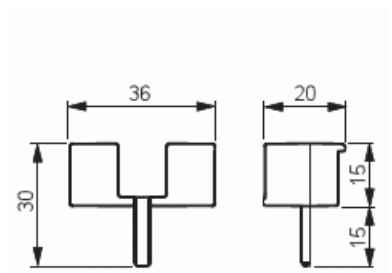

Jakorasiatuki

Jakorasiatuki jakorasialle AU8

Tyyppi: AS13.12

Snro: 1152581

Tuotekoodi: 2TKA001709G1

GTIN: 6418677334832

Rasiatukea AS13.12 käytetään seinäasennuksessa jakorasian AU8 kanssa. Tuen avulla saadaan rasian suuosa levyn kanssa samaan tasoon. Tuki soveltuu 12 – 13 mm levyille. Valmistettu halogeenittomasta materiaalista (IEC/61249-2-21).

Tekniset tiedot

Pakkaus

Paketti:	100/500
Yksikkö:	kpl

ETIM Data

Tarvikkeen/varaosan tyyppi:	muu
Lisätarvike:	Kyllä
Varaosa:	Ei
Sopii kojerasiaille:	Kyllä
Sopii jakorasiaille:	Ei