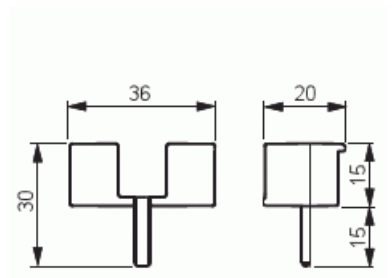

Jakorasiatuki

Jakorasiatuki jakorasialle AU8

Tyyppi: AS13.12

Snro: 1152581

Tuotetunnus: 2TKA001709G1

GTIN: 6418677334832

Rasiatukea AS13.12 käytetään seinäasennuksessa jakorasian AU8 kanssa. Tuen avulla saadaan rasian suuosa levyn kanssa samaan tasoon. Tuki soveltuu 12 – 13 mm levyille. Valmistettu halogeenittomasta materiaalista (IEC/61249-2-21).

Tekniset tiedot

Pakkaus

Paketti:	100/500
Yksikkö:	kpl

ETIM Data

Tarvikkeen/varaosan tyyppi:	muu
Lisätarvike:	Kyllä
Varaosa:	Ei
Sopii kojerasialle:	Kyllä
Sopii jakorasialle:	Ei