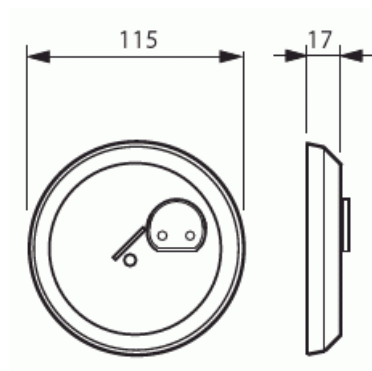

Ripustuskansi

Ripustuskansi 2-napainen,
valaisinpistorasialla, 0-luokka

Tyyppi: AKK2

Snro: 1152510

Tuotekoodi: 2TKA001671G1

GTIN: 6410011525104

Valaisinpistorasiakansi AKK2 on kaksinapainen 0-luokan kansi, joka soveltuu asennettavaksi suoraan kattopinnalle tai jakorasian päälle. Pinta-asennuksessa, jos alusta on metallia, tulee se yhdistää suojajohtimeen tai potentiaalintasausjohtimeen standardin SFS 600-5-51 515.1 osien 4-41 ja 5-54 mukaisesti. Asennettaessa kansi palavalle materiaalille on kansi erotettava siitä sopivalla eristävällä välikerroksella, jonka syttymisluokka on FH1 standardin IEC 60695 mukaisesti. Ryhmäjohdon jatkaminen 2,5 mm² (-0-) on mahdollista. Kanteen saa liittää max. 6 A 250 V valaisimen. Ripustuskoukun max. kuormitus on 15 kg. Pienin yhteensopiva johtimen paksuus 1.5 mm².

Tekniset tiedot

Sähkösuureet

| | |
|------------------|-------|
| Nimellisvirta: | 6 A |
| Nimellisjännite: | 250 V |

Luokitus

| | |
|--------------------------------|------|
| Sopii kotelointiluokalle (IP): | IP20 |
|--------------------------------|------|