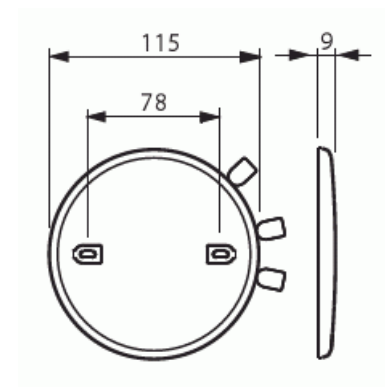

Peitekansi

Jakorasialle ruuvikiinnitteinen sileä

Tyyppi: AK1.1

Snro: 1152521

Tuotetunnus: 2TKA001639G1

GTIN: 6410011525210

Sileä peitekansi AK1.1 soveltuu käytettäväksi jakorasioissa, joiden kiinnitysreikäväli on 70 – 78 mm. Mukana seuraa kiinnitysruuvien peittämiseen tarkoitetut suojatulpat, sekä kiinnitysruuvit (M4 x 20 mm). Valmistettu halogeenittomasta materiaalista (IEC/61249-2-21).

Tekniset tiedot

Luokitus

Kotelointiluokka: IP20

Pakkaus

Paketti: 10/100

Yksikkö: kpl

ETIM Data

Halkaisija: 115 mm

Rasian/kotelon halkaisija: 95 mm

Pituus: 115 mm

Leveys: 115 mm

Syvyys:	115 mm
Muoto:	pyöreä
Malli / Tyyppi:	sileä kansi
Kapeliaukolla:	Ei
Halogeeniton:	Kyllä
Väri:	valkoinen
Ruuveilla:	Kyllä
Sinetöitävissä:	Ei