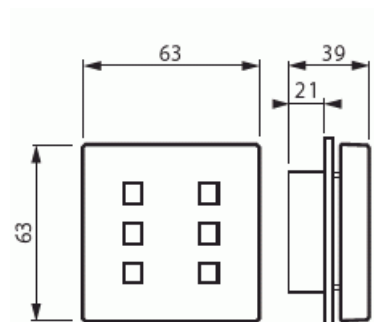

# Merkinantokoje

Keskiöosat, merkkivalotaulu, Impressivo, valkoinen

**Tyyppi:** 6V-84

**Snro:** 7005548

**Tuotetunnus:** 2TKA001578G1

**GTIN:** 6418677330117

Impressivo -keskiöosat Jussi -merkinantotuotteelle: FIM1300. Sisältää tarvittavat osat, jolla Jussi-sarjan merkinantotuote saadaan muutettua vastaavaksi Impressivo -sarjan tuotteeksi. Valkoinen runko ja kirkas linssi. Merkintämahdollisuus ison linssikuoren alla.

### ETIM Data

Malli / Tyyppi:	keskiölevy
Merkintä/ilmaisu:	ei ole
Kohomerkintä (esteettömyys):	Ei
Käyttö:	signalointi
Soveltuu kosketusnäytölle väyläjärjestelmässä:	Ei
Kiinnitystapa:	ruuvikiinnitys
Käyttötilan indikointi:	Kyllä

# Tuotekortti

Keskiöosat, merkkivalotaulu, Impressivo, valkoinen

Materiaali:	muovi
Materiaalin laatu:	kestomuovi
Halogeeniton:	Kyllä
Pinnan suojaus:	muu
Pintamateriaali:	kiiltävä
Antibakteerinen käsittely:	Ei
Väri:	valkoinen
RAL-numero (vastaava):	9016
Merkintäalueella:	Kyllä
Vaihdeavalla linssillä/symbolilla:	Kyllä
Sopii koteloituokalle (IP):	IP20
Iskunkestävyyssluokka:	IK00
Leveys:	63 mm
Korkeus:	39 mm
Syvyys:	63 mm