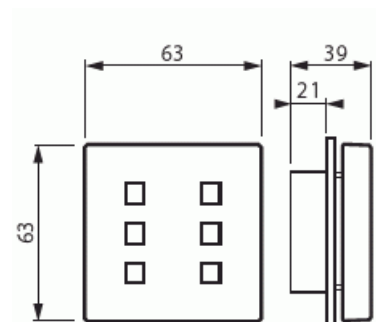

Merkinantokoje

Keskiöosat, merkkivalotaulu, Impressivo, valkoinen

Tyyppi: 6V-84

Snro: 7005548

Tuotekoodi: 2TKA001578G1

GTIN: 6418677330117

Impressivo -keskiöosat Jussi -merkinantotuotteelle: FIM1300. Sisältää tarvittavat osat, jolla Jussi-sarjan merkinantotuote saadaan muutettua vastaavaksi Impressivo -sarjan tuotteeksi. Valkoinen runko ja kirkas linssi. Merkintämahdollisuus ison linssikuoren alla.

Tekniset tiedot

Luokitus

Sopii koteloitiluokalle (IP):

IP20

Pakkaus

Paketti:

1/10/100/1200

Yksikkö:

kpl

ETIM Data

Malli / Tyyppi:

keskiölevy

Merkintä/ilmaisu:

ei ole

Kohomerkintä (esteettömyys):

Ei

Käyttö:

signalointi