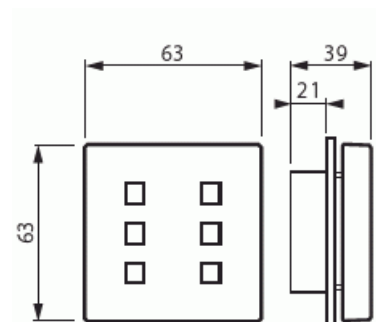

Merkinantokoje

Keskiöosat, merkkivalotaulu, Impressivo, alumiini

Tyyppi: 6V-83

Snro: 7005571

Tuotekoodi: 2TKA001577G1

GTIN: 6418677330872

Impressivo -keskiöosat Jussi -merkinantotuotteelle: FIM1300. Sisältää tarvittavat osat, jolla Jussi-sarjan merkinantotuote saadaan muutettua vastaavaksi Impressivo -sarjan tuotteeksi. Alumiininen runko ja savunharmaa linssi. Merkintämahdollisuus ison linssikuoren alla.

Tekniset tiedot

Luokitus

Sopii kotelointiluokalle (IP):

IP20

Pakkaus

Paketti:

1/10/100/1200

Yksikkö:

kpl

ETIM Data

Malli / Tyyppi:

keskiölevy

Merkintä/ilmaisu:

ei ole

Kohomerkintä (esteettömyys):

Ei

Käyttö:

signalointi

Tuotekortti

Keskiöosat, merkkivalotaulu, Impressivo, alumiini

Soveltuu kosketusnäytölle väyläjärjestelmässä:	Ei
Kiinnitystapa:	ruuvi kiinnitys
Käyttötilan indikointi:	Kyllä
Materiaali:	muovi
Materiaalin laatu:	kestomuovi
Halogeeniton:	Kyllä
Pinnan suojaus:	käsittelemätön
Pintamateriaali:	kiiltävä
Antibakteerinen käsittely:	Ei
Väri:	alumiini
RAL-numero (vastaava):	9006
Merkintäalueella:	Kyllä
Vaihdettavalla linssillä/symbolilla:	Kyllä
Iskunkestävyyssluokka:	IK00
Leveys:	63 mm
Korkeus:	39 mm
Syvyys:	63 mm