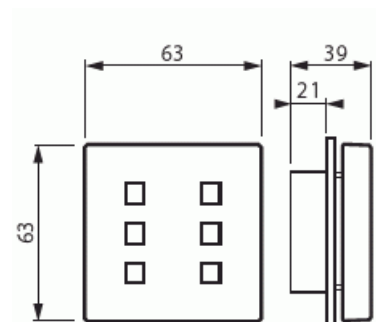

Merkinantokoje

Keskiöosat, merkkivalotaulu, Impressivo, alumiini

Tyyppi: 6V-83

Snro: 7005571

Tuotetunnus: 2TKA001577G1

GTIN: 6418677330872

Impressivo -keskiöosat Jussi -merkinantotuotteelle: FIM1300. Sisältää tarvittavat osat, jolla Jussi-sarjan merkinantotuote saadaan muutettua vastaavaksi Impressivo -sarjan tuotteeksi. Alumiininen runko ja savunharmaa linssi. Merkintämahdollisuus ison linssi kuoren alla.

Tekniset tiedot

Pakkaus

Paketti:	1/10/100/1200
Yksikkö:	kpl

ETIM Data

Malli / Tyyppi:	keskiölevy
Merkintä/ilmaisu:	ei ole
Kohomerkintä (esteettömyys):	Ei
Käyttö:	signalointi
Soveltuu kosketusnäytölle väyläjärjestelmässä:	Ei
Kiinnitystapa:	ruuvikiinnitys
Käyttötilan indikointi:	Kyllä

Tuotekortti

Keskiöosat, merkkivalotaulu, Impressivo, alumiini

Materiaali:	muovi
Materiaalin laatu:	kestomuovi
Halogeeniton:	Kyllä
Pinnan suojaus:	muu
Pintamateriaali:	kiiltävä
Antibakteerinen käsittely:	Ei
Väri:	alumiini
RAL-numero (vastaava):	9006
Merkintäalueella:	Kyllä
Vaihdeavalla linssillä/symbolilla:	Kyllä
Sopii koteloituokalle (IP):	IP20
Iskunkestävyyssluokka:	IK00
Leveys:	63 mm
Korkeus:	39 mm
Syvyys:	63 mm