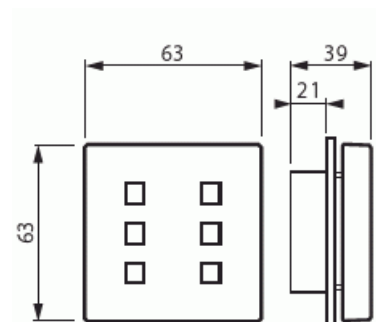

Merkinantokoje

Keskiöosat, merkkivalotaulu, Impressivo, antrasiitti

Tyyppi: 6V-81

Snro: 7005569

Tuotetunnus: 2TKA001576G1

GTIN: 6418677330865

Impressivo -keskiöosat Jussi -merkinantotuotteelle: FIM1300. Sisältää tarvittavat osat, jolla Jussi-sarjan merkinantotuote saadaan muutettua vastaavaksi Impressivo -sarjan tuotteeksi. Antrasiittinen runko ja savunharmaa linssi. Merkintämahdollisuus ison linssi kuoren alla.

Tekniset tiedot

Pakkaus

Paketti:	1/10/100/1200
Yksikkö:	kpl

ETIM Data

Malli / Tyyppi:	keskiölevy
Merkintä/ilmaisu:	ei ole
Kohomerkintä (esteettömyys):	Ei
Käyttö:	signalointi
Soveltuu kosketusnäytölle väyläjärjestelmässä:	Ei
Kiinnitystapa:	ruuvikiinnitys
Käyttötilan indikointi:	Kyllä

Tuotekortti

Keskiöosat, merkkivalotaulu, Impressivo, antrasiitti

Materiaali:	muovi
Materiaalin laatu:	kestomuovi
Halogeeniton:	Kyllä
Pinnan suojaus:	muu
Pintamateriaali:	kiiltävä
Antibakteerinen käsittely:	Ei
Väri:	antrasiitti
RAL-numero (vastaava):	7021
Merkintäalueella:	Kyllä
Vaihdeavalla linssillä/symbolilla:	Kyllä
Sopii koteloituokalle (IP):	IP20
Iskunkestävyyssluokka:	IK00
Leveys:	63 mm
Korkeus:	39 mm
Syvyys:	63 mm