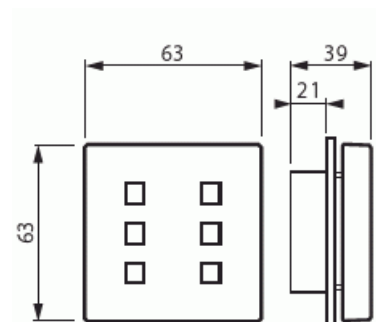

Merkinantokoje

Keskiöosat, merkkivalotaulu, Impressivo, antrasiitti

Tyyppi: 6V-81

Snro: 7005569

Tuotekoodi: 2TKA001576G1

GTIN: 6418677330865

Impressivo -keskiöosat Jussi -merkinantotuotteelle: FIM1300. Sisältää tarvittavat osat, jolla Jussi-sarjan merkinantotuote saadaan muutettua vastaavaksi Impressivo -sarjan tuotteeksi. Antrasiittinen runko ja savunharmaa linssi. Merkintämahdollisuus ison linssi kuoren alla.

Tekniset tiedot

Luokitus

Sopii koteloitiluokalle (IP): IP20

Pakkaus

Paketti: 1/10/100/1200

Yksikkö: kpl

ETIM Data

Malli / Tyyppi: keskiölevy

Merkintä/ilmaisu: ei ole

Kohomerkintä (esteettömyys): Ei

Käyttö: signaointi

Tuotekortti

Keskiöosat, merkkivalotaulu, Impressivo, antrasiitti

Soveltuu kosketusnäytölle väyläjärjestelmässä:	Ei
Kiinnitystapa:	ruuvi kiinnitys
Käyttötilan indikointi:	Kyllä
Materiaali:	muovi
Materiaalin laatu:	kestomuovi
Halogeeniton:	Kyllä
Pinnan suojaus:	käsittelemätön
Pintamateriaali:	kiiltävä
Antibakteerinen käsittely:	Ei
Väri:	antrasiitti
RAL-numero (vastaava):	7021
Merkintäalueella:	Kyllä
Vaihdettavalla linssillä/symbolilla:	Kyllä
Iskunkestävyyssluokka:	IK00
Leveys:	63 mm
Korkeus:	39 mm
Syvyys:	63 mm