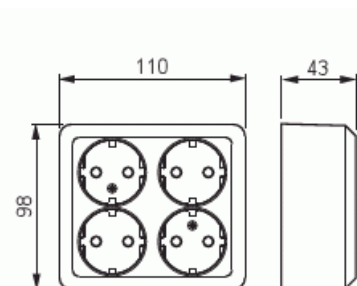

# Pistorasia

Pistorasia, Jussi, 4-osainen, maadoitettu, jousiliittimet

**Tyyppi:** 404EA

**Snro:** 2406579

**Tuotekoodi:** 2TKA001001G1

**GTIN:** 6418677335822

Pistorasiassa on kaksi 2-osaista pistorasiarunkoa, jotka on ketjutettu valmiiksi. Molemmissa rungoissa on liittimet kutakin kosketinta kohden ja niihin voi kytkeä max 4 johtoa (haaroitusmahdollisuus). Liittimet on hyväksytty ML ja MK johtimille. Ei potentiaalivapaita liittimiä. Lapsisuoja on integroitu pistorasiarunkoihin. IP21 tiiveys saavutetaan vain jos kaapeli tuodaan alhaalta.

# Tuotekortti

Pistorasia, Jussi, 4-osainen, maadoitettu, jousiliittimet

Kääntyvä keskiosa:	Ei
Taajuus:	50 Hz
Laitteen leveys:	110 mm
Laitteen korkeus:	42 mm
Laitteen syvyys:	98 mm