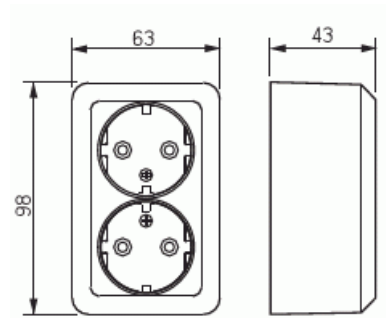

Pistorasia

Pistorasia, Jussi, 2-osainen, maadoitettu, jousiliittimet

Tyyppi: 402EA

Snro: 2406578

Tuotetunnus: 2TKA000994G1

GTIN: 6418677335815

Pistorasiassa on liittimet kutakin kosketinta kohden ja niihin voi kytkeä max 4 johtoa (haarotusmahdollisuus). Liittimet on hyväksytty ML ja MK johtimille. Ei potentiaalivapaita liittimiä. Lapsisuojat on integroitu pistorasian runkoon. IP21 tiiveys saavutetaan vain jos kaapeli tuodaan alhaalta.

Tekniset tiedot

Sähkösuureet

Nimellisvirta: 16 A

Nimellisjännite: 250 V

Luokitus

Sopii kotelointiluokalle (IP): IP21

Pakkaus

Paketti: 10/100

Yksikkö: kpl

ETIM Data

Aktiivisten kontaktien määrä (pyöreä):	2
Merkinantolampulla:	Ei
Yksikköjen määrä:	2
Vaiheiden lukumäärä:	1
Merkintä/ilmaisu:	ei ole
Kytöntätapa:	pistokepuristin / jousiliitin
Saranoitu kansi:	Ei
Parannettu kosketussuojaus:	Kyllä
Merkintäpaikka:	Ei
Väri:	valkoinen
RAL-numero (vastaava):	9010
Metalliväri:	Ei
Läpinäkyvä:	Ei
Lukittava:	Ei
Irrotus/vapautus-mekanismi:	Ei
Eristetty asennus:	Ei
Toiminnanilmaisevalla valolla:	Ei
Hakuvalolla:	Ei
Ylijännitesuojaus:	Ei
Vikavirtasuojaus:	Ei
Pienoissulakkeella:	Ei
Erikoisteholähde:	ei erityistä virtalähdettä
Asennustapa:	pinta-asennus
Kiinnitystapa:	ruuvikiinnitys
Materiaali:	muovi
Materiaalin laatu:	kestomuovi
Halogeeniton:	Kyllä
Pinnan suojaus:	käsittelemätön
Pintamateriaali:	matta
Antibakteerinen käsittely:	Ei
Ketjutusmahdollisuus:	Ei
Päälle/pois-kytkimellä:	Ei

Tuotekortti

Pistorasia, Jussi, 2-osainen, maadoitettu, jousiliittimet

Kääntyvä keskiosa:	Ei
Taajuus:	50 Hz
Laitteen leveys:	63 mm
Laitteen korkeus:	42 mm
Laitteen syvyys:	98 mm