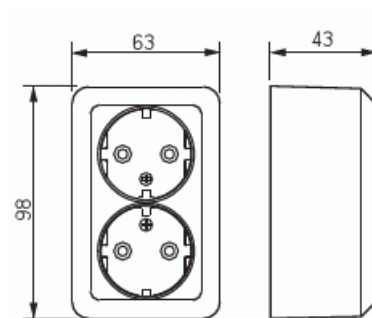

Pistorasia

Pistorasia, Jussi, 2-osainen, maadoitettu, jousiliittimet

Tyyppi: 402EA

Snro: 2406578

Tuotekoodi: 2TKA000994G1

GTIN: 6418677335815

Pistorasiassa on liittimet kutakin kosketinta kohden ja niihin voi kytkeä max 4 johtoa (haarotusmahdollisuus). Liittimet on hyväksytty ML ja MK johtimille. Ei potentiaalivapaita liittimiä. Lapsisuojat on integroitu pistorasian runkoon. IP21 tiiveys saavutetaan vain jos kaapeli tuodaan alhaalta.

Tekniset tiedot

Sähkösuureet

Nimellisvirta: 16 A

Nimellisjännite: 250 V

Luokitus

Sopii kotelointiluokalle (IP): IP21

Pakkaus

Paketti: 10/100

Yksikkö: kpl

ETIM Data

Aktiivisten kontaktien määrä (pyöreä):	2
Merkinantolampulla:	Ei
Yksikköjen määrä:	2
Vaiheiden lukumäärä:	1
Merkintä/ilmaisu:	ei ole
Kytöntätapa:	pistokepuristin / jousiliitin
Saranoitu kansi:	Ei
Parannettu kosketussuojaus:	Kyllä
Merkintäpaikka:	Ei
Väri:	valkoinen
RAL-numero (vastaava):	9010
Metalliväri:	Ei
Läpinäkyvä:	Ei
Lukittava:	Ei
Irrotus/vapautus-mekanismi:	Ei
Eristetty asennus:	Ei
Toiminnanilmaisevalla valolla:	Ei
Hakuvalolla:	Ei
Ylijännitesuojaus:	Ei
Vikavirtasuojaus:	Ei
Pienoissulakkeella:	Ei
Erikoisteholähde:	ei erityistä virtalähdettä
Asennustapa:	pinta-asennus
Kiinnitystapa:	ruuvikiinnitys
Materiaali:	muovi
Materiaalin laatu:	kestomuovi
Halogeeniton:	Kyllä
Pinnan suojaus:	käsittelemätön
Pintamateriaali:	matta
Antibakteerinen käsittely:	Ei
Ketjutusmahdollisuus:	Ei
Päälle/pois-kytkimellä:	Ei

Tuotekortti

Pistorasia, Jussi, 2-osainen, maadoitettu, jousiliittimet

Kääntyvä keskiosa:	Ei
Taajuus:	50 Hz
Laitteen leveys:	63 mm
Laitteen korkeus:	42 mm
Laitteen syvyys:	98 mm