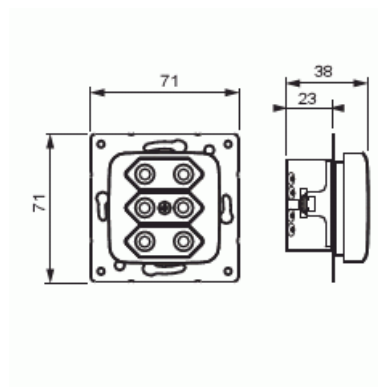

Pistorasia

Pistorasia, Jussi, 3-os, Euro, jousiliittimin, haaroitusliittimet, 2 lisäliitintä

Tyyppi: 303UC

Snro: 2506172

Tuotekoodi: 2TKA000974G1

GTIN: 6418677335136

3-osainen Euro pistorasia keskiölevyllä. Pistorasiassa on liittimet 0- ja N-johtimille ja niihin voi kytkeä max 4 johtoa (haaroitusmahdollisuus). Lisäksi rungossa on 2-lisäliitintä joihin voi kytkeä kumpaankin 2 johtoa. Liittimet on hyväksytty ML ja MK johtimille. Pistorasian runko on kosketussuojainen ilman peitelevyä.

Tekniset tiedot

Sähkösuureet

Nimellisvirta: 2.5 A

Nimellisjännite: 250 V

Luokitus

Sopii kotelointiluokalle (IP): IP21

Pakkaus

Paketti: 10/100

Yksikkö: kpl

ETIM Data

Malli / Tyyppi:	eurolitiin (CEE 7/16)
Aktiivisten kontaktien määrä (pyöreä):	2
Merkinantolampulla:	Ei
Yksikköjen määrä:	3
Vaiheiden lukumäärä:	1
Merkintä/ilmaisu:	ei ole
KytKentätapa:	pistokepuristin / jousiliitin
Saranoitu kansi:	Ei
Parannettu kosketussuojaus:	Kyllä
Merkintäpaikka:	Ei
Väri:	valkoinen
RAL-numero (vastaava):	9010
Metalliväri:	Ei
Läpinäkyvä:	Ei
Lukittava:	Ei
Irrotus/vapautus-mekanismi:	Ei
Eristetty asennus:	Ei
Toiminnanilmaisevalla valolla:	Ei
Hakuvalolla:	Ei
Ylijännitesuojaus:	Ei
Vikavirtasuojaus:	Ei
Pienoissulakkeella:	Ei
Erikoisteholähde:	ei erityistä virtalähdettä
Asennustapa:	uppoasennus
Kiinnitystapa:	kynsi-/ruuvikiinnitys
Materiaali:	muovi
Materiaalin laatu:	kestomuovi
Halogeeniton:	Kyllä
Pinnan suojaus:	käsittelemätön
Pintamateriaali:	matta
Antibakteerinen käsittely:	Ei
Ketjutusmahdollisuus:	Ei

Tuotekortti

Pistorasia, Jussi, 3-os, Euro, jousiliittimin, haaroitusliittimet, 2 lisäliitintä

Päälle/pois-kytkimellä:	Ei
Kääntyvä keskiosa:	Ei
Taajuus:	50 Hz
Laitteen leveys:	71 mm
Laitteen korkeus:	71 mm
Laitteen syvyys:	25 mm
Minimisyvyys (sisäänrakennettu laitekotelo):	23 mm