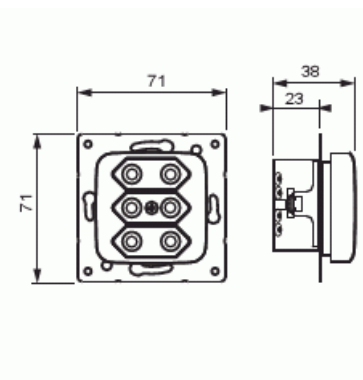

Pistorasia

Pistorasia, Jussi, 3-os, Euro, jousiliittimin, haaroitusliittimet, 2 lisäliitintä

Tyyppi: 303UC

Snro: 2506172

Tuotetunnus: 2TKA000974G1

GTIN: 6418677335136

3-osainen Euro pistorasia keskiölevyllä. Pistorasiassa on liittimet 0- ja N-johtimille ja niihin voi kytkeä max 4 johtoa (haaroitusmahdollisuus). Lisäksi rungossa on 2-lisäliitintä joihin voi kytkeä kumpaankin 2 johtoa. Liittimet on hyväksytty ML ja MK johtimille. Pistorasian runko on kosketussuojainen ilman peitelevyä.

Tekniset tiedot

Sähkösuureet

Nimellisvirta: 2.5 A

Nimellisjännite: 250 V

Luokitus

Kotelointiluokka: IP21

Pakkaus

Paketti: 10/100

Yksikkö: kpl

ETIM Data

Malli / Tyyppi:	euoliitin (CEE 7/16)
Aktiivisten kontaktien määrä (pyöreä):	2
Merkinantolampulla:	Ei
Yksikköjen määrä:	3
Vaiheiden lukumäärä:	1
Merkintä/ilmaisu:	ei ole
KytKentätapa:	pistokepuristin / jousiliitin
Saranoitu kansi:	Ei
Parannettu kosketussuojaus:	Kyllä
Merkintäpaikka:	Ei
Väri:	valkoinen
RAL-numero (vastaava):	9010
Metalliväri:	Ei
Läpinäkyvä:	Ei
Lukittava:	Ei
Irrotus/vapautus-mekanismi:	Ei
Eristetty asennus:	Ei
Toiminnanilmaisevalla valolla:	Ei
Hakuvalolla:	Ei
Ylijännitesuojaus:	Ei
Vikavirtasuojaus:	Ei
Pienoissulakkeella:	Ei
Erikoisteholähde:	ei erityistä virtalähdettä
Asennustapa:	uppoasennus
Kiinnitystapa:	kynsi-/ruuvikiinnitys
Materiaali:	muovi
Materiaalin laatu:	kestomuovi
Halogeeniton:	Kyllä
Pinnan suojaus:	käsittelemätön
Pintamateriaali:	matta
Antibakteerinen käsittely:	Ei
Ketjutusmahdollisuus:	Ei

Tuotekortti

Pistorasia, Jussi, 3-os, Euro, jousiliittimin, haaroitusliittimet, 2 lisäliitintä

Päälle/pois-kytkimellä:	Ei
Kääntyvä keskiosa:	Ei
Nimellisvirta:	2.5 A
Nimellisjännite:	250 V
Taajuus:	50 Hz
Sopii kotelointiluokalle (IP):	IP21
Laitteen leveys:	71 mm
Laitteen korkeus:	71 mm
Laitteen syvyys:	25 mm
Minimisyvyys (sisäänrakennettu laitekotelo):	23 mm