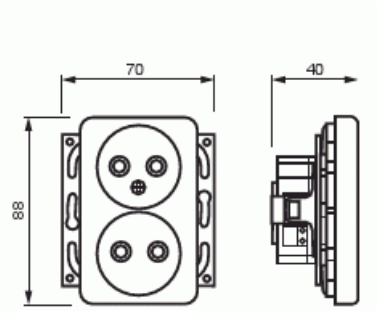

Pistorasia

Pistorasia, Jussi, 2-os, 0-luokka,
jousiliittimin, haaroitusliittimet

Tyyppi: 302UC

Snro: 2506181

Tuotekoodi: 2TKA000955G1

GTIN: 6418677335808

2-osainen 0-luokan pistorasia keskiölevyllä. Pistorasiassa on liittimet 0- ja N-johtimille ja niihin voi kytkeä max 4 johtoa (haaroitusmahdollisuus). Ei lisäliittimiä. Liittimet on hyväksytty ML ja MK johtimille. Pistorasian runko on kosketussuojainen ilman peitelevyä. Pistorasiaan voi lisätä kynnet työmaalla.

Tekniset tiedot

Sähkösuureet

Nimellisvirta: 16 A

Nimellisjännite: 250 V

Luokitus

Sopii koteloitiluokalle (IP): IP20

Pakkaus

Paketti: 10/100

Yksikkö: kpl

ETIM Data

Aktiivisten kontaktien määrä (pyöreä):	2
Merkinantolampulla:	Ei
Yksikköjen määrä:	2
Vaiheiden lukumäärä:	1
Merkintä/ilmaisu:	ei ole
KytKentätapa:	pistokepuristin / jousiliitin
Saranoitu kansi:	Ei
Parannettu kosketussuojaus:	Kyllä
Merkintäpaikka:	Ei
Väri:	valkoinen
RAL-numero (vastaava):	9010
Metalliväri:	Ei
Läpinäkyvä:	Ei
Lukittava:	Ei
Irrotus/vapautus-mekanismi:	Ei
Eristetty asennus:	Ei
Toiminnanilmaisevalla valolla:	Ei
Hakuvalolla:	Ei
Ylijännitesuojaus:	Ei
Vikavirtasuojaus:	Ei
Pienoissulakkeella:	Ei
Erikoisteholähde:	ei erityistä virtalähdettä
Asennustapa:	uppoasennus
Kiinnitystapa:	kynsi-/ruuvikiinnitys
Materiaali:	muovi
Materiaalin laatu:	kestomuovi
Halogeeniton:	Kyllä
Pinnan suojaus:	käsittelemätön
Pintamateriaali:	matta
Antibakteerinen käsittely:	Ei
Ketjutusmahdollisuus:	Ei
Päälle/pois-kytkimellä:	Ei

Tuotekortti

Pistorasia, Jussi, 2-os, 0-luokka, jousiliittimin, haaroitusliittimet

Kääntyvä keskiosa:	Ei
Taajuus:	50 Hz
Laitteen leveys:	71 mm
Laitteen korkeus:	40 mm
Laitteen syvyys:	87 mm
Minimisyvyys (sisäänrakennettu laitekotelo):	17 mm