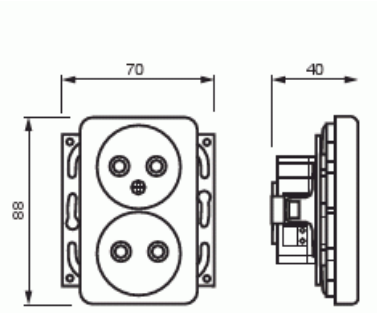

Pistorasia

Pistorasia, Jussi, 2-os, 0-luokka, jousiliittimin, haaroitusliittimet

Tyyppi: 302UC

Snro: 2506181

Tuotetunnus: 2TKA000955G1

GTIN: 6418677335808

2-osainen 0-luokan pistorasia keskiölevyllä. Pistorasiassa on liittimet 0- ja N-johtimille ja niihin voi kytkeä max 4 johtoa (haaroitusmahdollisuus). Ei lisäliittimiä. Liittimet on hyväksytty ML ja MK johtimille. Pistorasian runko on kosketussuojainen ilman peitelevyä. Pistorasiaan voi lisätä kynnet työmaalla.

Tekniset tiedot

Sähkösuureet

Nimellisvirta:	16 A
Nimellisjännite:	250 V

Luokitus

Kotelointiluokka:	IP20
-------------------	------

Pakkaus

Paketti:	10/100
Yksikkö:	kpl

ETIM Data

Aktiivisten kontaktien määrä (pyöreä):	2
Merkinantolampulla:	Ei
Yksikköjen määrä:	2
Vaiheiden lukumäärä:	1
Merkintä/ilmaisu:	ei ole
KytKentätapa:	pistokepuristin / jousiliitin
Saranoitu kansi:	Ei
Parannettu kosketussuojaus:	Kyllä
Merkintäpaikka:	Ei
Väri:	valkoinen
RAL-numero (vastaava):	9010
Metalliväri:	Ei
Läpinäkyvä:	Ei
Lukittava:	Ei
Irrotus/vapautus-mekanismi:	Ei
Eristetty asennus:	Ei
Toiminnanilmaisevalla valolla:	Ei
Hakuvalolla:	Ei
Ylijännitesuojaus:	Ei
Vikavirtasuojaus:	Ei
Pienoissulakkeella:	Ei
Erikoisteholähde:	ei erityistä virtalähdettä
Asennustapa:	uppoasennus
Kiinnitystapa:	kynsi-/ruuvikiinnitys
Materiaali:	muovi
Materiaalin laatu:	kestomuovi
Halogeeniton:	Kyllä
Pinnan suojaus:	käsittelemätön
Pintamateriaali:	matta
Antibakteerinen käsittely:	Ei
Ketjutusmahdollisuus:	Ei
Päälle/pois-kytkimellä:	Ei

Tuotekortti

Pistorasia, Jussi, 2-os, 0-luokka, jousiliittimin, haaroitusliittimet

Kääntyvä keskiosa:	Ei
Nimellisvirta:	16 A
Nimellisjännite:	250 V
Taajuus:	50 Hz
Sopii kotelointiluokalle (IP):	IP20
Laitteen leveys:	71 mm
Laitteen korkeus:	40 mm
Laitteen syvyys:	87 mm
Minimisyvyys (sisäänrakennettu laitekotelo):	17 mm