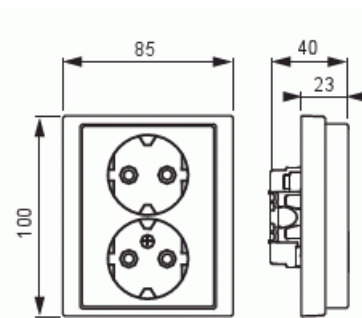

Pistorasia

Pistorasia, Impressivo, 2-os, maad, jousiliittimin, haaroitusliittimet, valkoinen

Tyyppi: 302EUJ-84

Snro: 2506016

Tuotetunnus: 2TKA000952G1

GTIN: 6438199000336

Uppoasennettava pistorasia. Pistorasiassa on liittimet kutakin kosketinta kohden ja niihin voi kytkeä max 4 johtoa (haaroitusmahdollisuus). Liittimet on hyväksytty ML ja MK johtimille. Ei potentiaalivapaita liittimiä. Pistorasian runko on kosketussuojainen ilman peitelevyä.

Tekniset tiedot

Sähkösuureet

Nimellisvirta: 16 AX

Nimellisjännite: 250 V

Luokitus

Kotelointiluokka: IP21

Pakkaus

Paketti: 1/10/100/1200

Yksikkö: kpl

ETIM Data

Aktiivisten kontaktien määrä (pyöreä):	2
Merkinantolampulla:	Ei
Yksikköjen määrä:	2
Vaiheiden lukumäärä:	1
Merkintä/ilmaisu:	ei ole
Kytöntätapa:	pistokepuristin / jousiliitin
Saranoitu kansi:	Ei
Parannettu kosketussuojaus:	Kyllä
Merkintäpaikka:	Ei
Väri:	valkoinen
RAL-numero (vastaava):	9016
Metalliväri:	Ei
Läpinäkyvä:	Ei
Lukittava:	Ei
Irrotus/vapautus-mekanismi:	Ei
Eristetty asennus:	Ei
Toiminnanilmaisevalla valolla:	Ei
Hakuvalolla:	Ei
Ylijännitesuojaus:	Ei
Vikavirtasuojaus:	Ei
Pienoissulakkeella:	Ei
Erikoisteholähde:	ei erityistä virtalähdettä
Asennustapa:	uppoasennus
Kiinnitystapa:	kynsi-/ruuvikiinnitys
Materiaali:	muovi
Materiaalin laatu:	kestomuovi
Halogeeniton:	Kyllä
Pinnan suojaus:	käsittelemätön
Pintamateriaali:	kiiltävä
Antibakteerinen käsittely:	Ei
Ketjutusmahdollisuus:	Ei
Päälle/pois-kytkimellä:	Ei

Tuotekortti

Pistorasia, Impressivo, 2-os, maad, jousiliittimin, haaroitusliittimet, valkoinen

Kääntyvä keskiosa:	Ei
Nimellisvirta:	16 A
Nimellisjännite:	250 V
Taajuus:	50 Hz
Sopii koteloituokalle (IP):	IP21
Laitteen leveys:	85 mm
Laitteen korkeus:	48 mm
Laitteen syvyys:	100 mm
Minimisyvyys (sisäänrakennettu laitekotelo):	17 mm