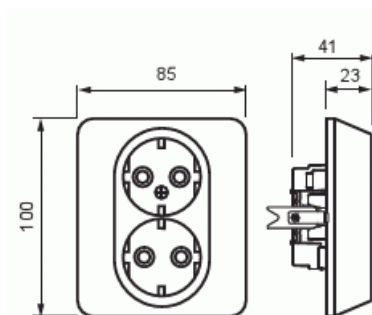

Pistorasia

Pistorasia, Jussi, 2-os, maad,
jousiliittimin, haaroitusliittimet, kynnet

Tyyppi: 302EUJ.CLAW

Snro: 2506423

Tuotekoodi: 2TKA000949G1

GTIN: 6418677311628

Pistorasiassa on liittimet kutakin kosketinta kohden ja niihin voi kytkeä max 4 johtoa (haaroitusmahdollisuus). Liittimet on hyväksytty ML ja MK johtimille. Ei potentiaalivapaita liittimiä. Pistorasian runko on kosketussuojainen ilman peitelevyä.

Tekniset tiedot

Sähkösuureet

Nimellisvirta: 16 A

Nimellisjännite: 250 V

Luokitus

Sopii kotelointiluokalle (IP): IP21

Pakkaus

Paketti: 10/100

Yksikkö: kpl

ETIM Data

Aktiivisten kontaktien määrä (pyöreä):	2
Merkinantolampulla:	Ei
Yksikköjen määrä:	2
Vaiheiden lukumäärä:	1
Merkintä/ilmaisu:	ei ole
KytKentätapa:	pistokepuristin / jousiliitin
Saranoitu kansi:	Ei
Parannettu kosketussuojaus:	Kyllä
Merkintäpaikka:	Ei
Väri:	valkoinen
RAL-numero (vastaava):	9010
Metalliväri:	Ei
Läpinäkyvä:	Ei
Lukittava:	Ei
Irrotus/vapautus-mekanismi:	Ei
Eristetty asennus:	Ei
Toiminnanilmaisevalla valolla:	Ei
Hakuvalolla:	Ei
Ylijännitesuojaus:	Ei
Vikavirtasuojaus:	Ei
Pienoissulakkeella:	Ei
Erikoisteholähde:	ei erityistä virtälähdettä
Asennustapa:	uppoasennus
Kiinnitystapa:	kynsi-/ruuvikiinnitys
Materiaali:	muovi
Materiaalin laatu:	kestomuovi
Halogeeniton:	Kyllä
Pinnan suojaus:	käsitlemätön
Pintamateriaali:	matta
Antibakteerinen käsittely:	Ei
Ketjutusmahdollisuus:	Ei
Päälle/pois-kytkimellä:	Ei
Kääntyvä keskiosa:	Ei
Taajuus:	50 Hz

Tuotekortti

Pistorasia, Jussi, 2-os, maad, jousiliittimin, haaroitusliittimet, kynnet

Laitteen leveys:	85 mm
Laitteen korkeus:	40 mm
Laitteen syvyys:	100 mm
Minimisyvyys (sisäänrakennettu laitekotelo):	17 mm