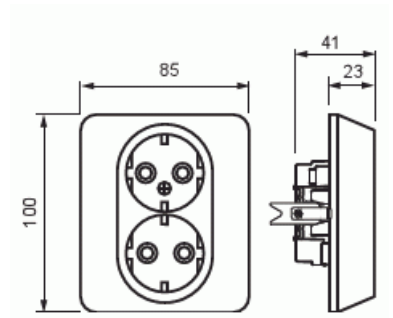

Pistorasia

Pistorasia, Jussi, 2-os, maad,
jousiliittimin, haaroitusliittimet, kynnet

Tyyppi: 302EUJ.CLAW

Snro: 2506423

Tuotetunnus: 2TKA000949G1

GTIN: 6418677311628

Pistorasiassa on liittimet kutakin kosketinta kohden ja niihin voi kytkeä max 4 johtoa (haaroitusmahdollisuus). Liittimet on hyväksytty ML ja MK johtimille. Ei potentiaalivapaita liittimiä. Pistorasian runko on kosketussuojainen ilman peitelevyä.

Tekniset tiedot

Sähkösuureet

Nimellisvirta:	16 A
Nimellisjännite:	250 V

Luokitus

Kotelointiluokka:	IP21
-------------------	------

Pakkaus

Paketti:	10/100
Yksikkö:	kpl

ETIM Data

Aktiivisten kontaktien määrä (pyöreä):	2
Merkinantolampulla:	Ei
Yksikköjen määrä:	2
Vaiheiden lukumäärä:	1
Merkintä/ilmaisu:	ei ole
KytKentätapa:	pistokepuristin / jousiliitin
Saranoitu kansi:	Ei
Parannettu kosketussuojaus:	Kyllä
Merkintäpaikka:	Ei
Väri:	valkoinen
RAL-numero (vastaava):	9010
Metalliväri:	Ei
Läpinäkyvä:	Ei
Lukittava:	Ei
Irrotus/vapautus-mekanismi:	Ei
Eristetty asennus:	Ei
Toiminnanilmaisevalla valolla:	Ei
Hakuvalolla:	Ei
Ylijännitesuojaus:	Ei
Vikavirtasuojaus:	Ei
Pienoissulakkeella:	Ei
Erikoisteholähde:	ei erityistä virtälähdettä
Asennustapa:	uppoasennus
Kiinnitystapa:	kynsi-/ruuvikiinnitys
Materiaali:	muovi
Materiaalin laatu:	kestomuovi
Halogeeniton:	Kyllä
Pinnan suojaus:	käsitlemätön
Pintamateriaali:	matta
Antibakteerinen käsittely:	Ei
Ketjutusmahdollisuus:	Ei
Päälle/pois-kytkimellä:	Ei
Kääntyvä keskiosa:	Ei
Nimellisvirta:	16 A

Tuotekortti

Pistorasia, Jussi, 2-os, maad, jousiliittimin, haaroitusliittimet, kynnet

Nimellisjännite:	250 V
Taajuus:	50 Hz
Sopii kotelointiluokalle (IP):	IP21
Laitteen leveys:	85 mm
Laitteen korkeus:	40 mm
Laitteen syvyys:	100 mm
Minimisyyvyys (sisäänrakennettu laitekotelo):	17 mm