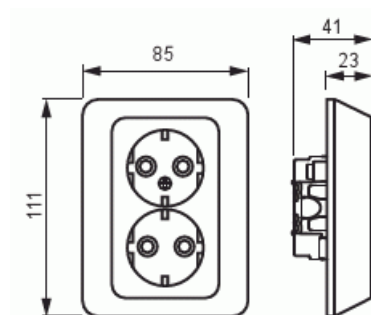

# Pistorasia

Pistorasia, Jussi, 2-os, maad,  
jousiliittimin, haaroitusliittimet

**Tyyppi:** 302EUJ.1

**Snro:** 2506424

**Tuotekoodi:** 2TKA000946G1

**GTIN:** 6418677331374

Pistorasiassa on liittimet kutakin kosketinta kohden ja niihin voi kytkeä max 4 johtoa (haaroitusmahdollisuus). Liittimet on hyväksytty ML ja MK johtimille. Ei potentiaalivapaita liittimiä. Pistorasian runko on kosketussuojainen ilman peitelevyä. Pistorasiaan voi lisätä kynnet työmaalla.

# Tuotekortti

Pistorasia, Jussi, 2-os, maad, jousiliittimin, haaroitusliittimet

Kääntyvä keskiosa:	Ei
Taajuus:	50 Hz
Laitteen leveys:	85 mm
Laitteen korkeus:	40 mm
Laitteen syvyys:	100 mm
Minimisyvyys (sisäänrakennettu laitekotelo):	17 mm