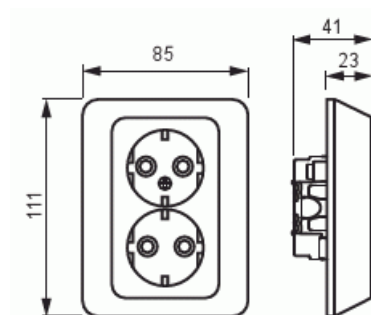

Pistorasia

Pistorasia, Jussi, 2-os, maad,
jousiliittimin, haaroitusliittimet

Tyyppi: 302EUJ.1

Snro: 2506424

Tuotetunnus: 2TKA000946G1

GTIN: 6418677331374

Pistorasiassa on liittimet kutakin kosketinta kohden ja niihin voi kytkeä max 4 johtoa (haaroitusmahdollisuus). Liittimet on hyväksytty ML ja MK johtimille. Ei potentiaalivapaita liittimiä. Pistorasian runko on kosketussuojainen ilman peitelevyä. Pistorasiaan voi lisätä kynnet työmaalla.

Tekniset tiedot

Sähkösuureet

Nimellisvirta: 16 A

Nimellisjännite: 250 V

Luokitus

Kotelointiluokka: IP21

Pakkaus

Paketti: 10/100

Yksikkö: kpl

ETIM Data

Aktiivisten kontaktien määrä (pyöreä):	2
Merkinantolampulla:	Ei
Yksikköjen määrä:	2
Vaiheiden lukumäärä:	1
Merkintä/ilmaisu:	ei ole
Kytöntätapa:	pistokepuristin / jousiliitin
Saranoitu kansi:	Ei
Parannettu kosketussuojaus:	Kyllä
Merkintäpaikka:	Ei
Väri:	valkoinen
RAL-numero (vastaava):	9010
Metalliväri:	Ei
Läpinäkyvä:	Ei
Lukittava:	Ei
Irrotus/vapautus-mekanismi:	Ei
Eristetty asennus:	Ei
Toiminnanilmaisevalla valolla:	Ei
Hakuvalolla:	Ei
Ylijännitesuojaus:	Ei
Vikavirtasuojaus:	Ei
Pienoissulakkeella:	Ei
Erikoisteholähde:	ei erityistä virtalähdettä
Asennustapa:	uppoasennus
Kiinnitystapa:	kynsi-/ruuvikiinnitys
Materiaali:	muovi
Materiaalin laatu:	kestomuovi
Halogeeniton:	Kyllä
Pinnan suojaus:	käsittelemätön
Pintamateriaali:	matta
Antibakteerinen käsittely:	Ei
Ketjutusmahdollisuus:	Ei
Päälle/pois-kytkimellä:	Ei

Tuotekortti

Pistorasia, Jussi, 2-os, maad, jousiliittimin, haaroitusliittimet

Kääntyvä keskiosa:	Ei
Nimellisvirta:	16 A
Nimellisjännite:	250 V
Taajuus:	50 Hz
Sopii kotelointiluokalle (IP):	IP21
Laitteen leveys:	85 mm
Laitteen korkeus:	40 mm
Laitteen syvyys:	100 mm
Minimisyvyys (sisäänrakennettu laitekotelo):	17 mm