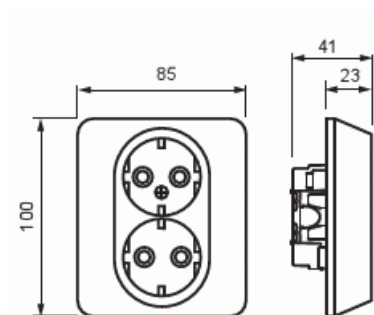

Pistorasia

Pistorasia, Jussi, 2-os, maad,
jousiliittimin, haaroitusliittimet

Tyyppi: 302EUJ

Snro: 2506422

Tuotekoodi: 2TKA000945G1

GTIN: 6418677310409

Pistorasiassa on liittimet kutakin kosketinta kohden ja niihin voi kytkeä max 4 johtoa (haaroitusmahdollisuus). Liittimet on hyväksytty ML- ja MK-johtimille. Ei potentiaalivapaita liittimiä. Pistorasian runko on kosketussuojainen ilman peitelevyä.

Tekniset tiedot

Sähkösuureet

Nimellisvirta: 16 A

Nimellisjännite: 250 V

Luokitus

Sopii kotelointiluokalle (IP): IP21

Pakkaus

Paketti: 10/100

Yksikkö: kpl

ETIM Data

Aktiivisten kontaktien määrä (pyöreä):	2
Merkinantolampulla:	Ei
Yksikköjen määrä:	2
Vaiheiden lukumäärä:	1
Merkintä/ilmaisu:	ei ole
KytKentätapa:	pistokepuristin / jousiliitin
Saranoitu kansi:	Ei
Parannettu kosketussuojaus:	Kyllä
Merkintäpaikka:	Ei
Väri:	valkoinen
RAL-numero (vastaava):	9010
Metalliväri:	Ei
Läpinäkyvä:	Ei
Lukittava:	Ei
Irrotus/vapautus-mekanismi:	Ei
Eristetty asennus:	Ei
Toiminnanilmaisevalla valolla:	Ei
Hakuvalolla:	Ei
Ylijännitesuojaus:	Ei
Vikavirtasuojaus:	Ei
Pienoissulakkeella:	Ei
Erikoisteholähde:	ei erityistä virtälähdettä
Asennustapa:	uppoasennus
Kiinnitystapa:	kynsi-/ruuvikiinnitys
Materiaali:	muovi
Materiaalin laatu:	kestomuovi
Halogeeniton:	Kyllä
Pinnan suojaus:	käsitlemätön
Pintamateriaali:	matta
Antibakteerinen käsittely:	Ei
Ketjutusmahdollisuus:	Ei
Päälle/pois-kytkimellä:	Ei
Kääntyvä keskiosa:	Ei
Taajuus:	50 Hz

Tuotekortti

Pistorasia, Jussi, 2-os, maad, jousiliittimin, haaroitusliittimet

Laitteen leveys:	85 mm
Laitteen korkeus:	40 mm
Laitteen syvyys:	100 mm
Minimisyvyys (sisäänrakennettu laitekotelo):	17 mm