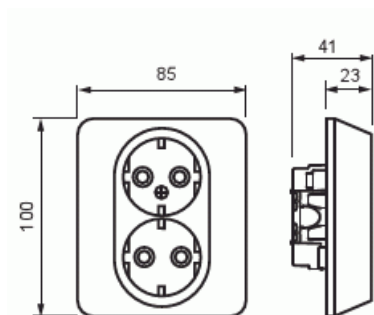

# Pistorasia

Pistorasia, Jussi, 2-os, maad,  
jousiliittimin, haaroitusliittimet

**Tyyppi:** 302EUJ

**Snro:** 2506422

**Tuotetunnus:** 2TKA000945G1

**GTIN:** 6418677310409

Pistorasiassa on liittimet kutakin kosketinta kohden ja niihin voi kytkeä max 4 johtoa (haaroitusmahdollisuus). Liittimet on hyväksytty ML- ja MK-johtimille. Ei potentiaalivapaita liittimiä. Pistorasian runko on kosketussuojainen ilman peitelevyä.

# Tuotekortti

Pistorasia, Jussi, 2-os, maad, jousiliittimin, haaroitusliittimet

Nimellisjännite:	250 V
Taajuus:	50 Hz
Sopii kotelointiluokalle (IP):	IP21
Laitteen leveys:	85 mm
Laitteen korkeus:	40 mm
Laitteen syvyys:	100 mm
Minimisyyvyys (sisäänrakennettu laitekotelo):	17 mm