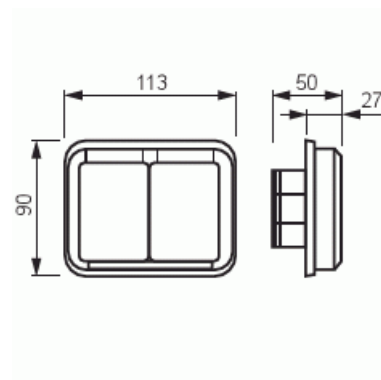

Pistorasia

Pistorasia, Kosti, 2-os, maad,
jousiliittimin, haaroitusliittimet

Tyyppi: 302EUG

Snro: 2516132

Tuotekoodi: 2TKA000943G1

GTIN: 6418677331398

Uppoasennettava roiskevesitiivis pistorasia. Pistorasiassa on liittimet kutakin kosketinta kohden ja niihin voi kytkeä max 4 johtoa (haaroitusmahdollisuus). Liittimet on hyväksytty ML ja MK johtimille. Ei potentiaalivapaita liittimiä. Pistorasian runko on kosketussuojainen ilman peitelevyä. IP44 hyväksytty vaaka suoraan ja läppäkannet ylös päin auki asennettuna.

Tekniset tiedot

Sähkösuureet

Nimellisvirta: 16 A

Nimellisjännite: 250 V

Luokitus

Sopii kotelointiluokalle (IP): IP21

Pakkaus

Paketti: 10/100

Yksikkö: kpl

ETIM Data

Aktiivisten kontaktien määrä (pyöreä):	2
Merkinantolampulla:	Ei
Yksikköjen määrä:	2
Vaiheiden lukumäärä:	1
Merkintä/ilmaisu:	ei ole
Kytöntätapa:	pistokepuristin / jousiliitin
Saranoitu kansi:	Ei
Parannettu kosketussuojaus:	Kyllä
Merkintäpaikka:	Ei
Väri:	valkoinen
RAL-numero (vastaava):	9010
Metalliväri:	Ei
Läpinäkyvä:	Ei
Lukittava:	Ei
Irrotus/vapautus-mekanismi:	Ei
Eristetty asennus:	Ei
Toiminnanilmaisevalla valolla:	Ei
Hakuvalolla:	Ei
Ylijännitesuojaus:	Ei
Vikavirtasuojaus:	Ei
Pienoissulakkeella:	Ei
Erikoisteholähde:	ei erityistä virtalähdettä
Asennustapa:	uppoasennus
Kiinnitystapa:	kynsi-/ruuvikiinnitys
Materiaali:	muovi
Materiaalin laatu:	kestomuovi
Halogeeniton:	Kyllä
Pinnan suojaus:	käsittelemätön
Pintamateriaali:	kiiltävä
Antibakteerinen käsittely:	Ei
Ketjutusmahdollisuus:	Ei
Päälle/pois-kytkimellä:	Ei

Tuotekortti

Pistorasia, Kosti, 2-os, maad, jousiliittimin, haaroitusliittimet

Kääntyvä keskiosa:	Ei
Taajuus:	50 Hz
Laitteen leveys:	90 mm
Laitteen korkeus:	48 mm
Laitteen syvyys:	113 mm
Minimisyvyys (sisäänrakennettu laitekotelo):	17 mm