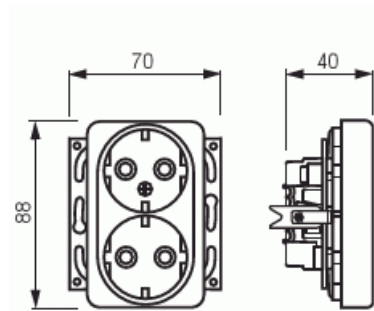

Pistorasia

Pistorasia, Jussi, 2-os, maad,
jousiliittimin, haaroitusliittimet, kynnet

Tyyppi: 302EUC.CLAW

Snro: 2506123

Tuotetunnus: 2TKA000940G1

GTIN: 6418677311635

Pistorasiassa on liittimet kutakin kosketinta kohden ja niihin voi kytkeä max 4 johtoa (haaroitusmahdollisuus). Liittimet on hyväksytty ML ja MK johtimille. Ei potentiaalivapaita liittimiä. Pistorasian runko on kosketussuojainen ilman peitelevyä.

Tekniset tiedot

Sähkösuureet

Nimellisvirta: 16 A

Nimellisjännite: 250 V

Luokitus

Kotelointiluokka: IP21

Pakkaus

Paketti: 10/100

Yksikkö: kpl

ETIM Data

Aktiivisten kontaktien määrä (pyöreä):	2
Merkinantolampulla:	Ei
Yksikköjen määrä:	2
Vaiheiden lukumäärä:	1
Merkintä/ilmaisu:	ei ole
KytKentätapa:	pistokepuristin / jousiliitin
Saranoitu kansi:	Ei
Parannettu kosketussuojaus:	Kyllä
Merkintäpaikka:	Ei
Väri:	valkoinen
RAL-numero (vastaava):	9010
Metalliväri:	Ei
Läpinäkyvä:	Ei
Lukittava:	Ei
Irrotus/vapautus-mekanismi:	Ei
Eristetty asennus:	Ei
Toiminnanilmaisevalla valolla:	Ei
Hakuvalolla:	Ei
Ylijännitesuojaus:	Ei
Vikavirtasuojaus:	Ei
Pienoissulakkeella:	Ei
Erikoisteholähde:	ei erityistä virtälähdettä
Asennustapa:	uppoasennus
Kiinnitystapa:	kynsi-/ruuvikiinnitys
Materiaali:	muovi
Materiaalin laatu:	kestomuovi
Halogeeniton:	Kyllä
Pinnan suojaus:	käsitlemätön
Pintamateriaali:	matta
Antibakteerinen käsittely:	Ei
Ketjutusmahdollisuus:	Ei
Päälle/pois-kytkimellä:	Ei
Kääntyvä keskiosa:	Ei
Nimellisvirta:	16 A

Tuotekortti

Pistorasia, Jussi, 2-os, maad, jousiliittimin, haaroitusliittimet, kynnet

Nimellisjännite:	250 V
Taajuus:	50 Hz
Sopii kotelointiluokalle (IP):	IP21
Laitteen leveys:	71 mm
Laitteen korkeus:	40 mm
Laitteen syvyys:	87 mm
Minimisyvyys (sisäänrakennettu laitekotelo):	17 mm