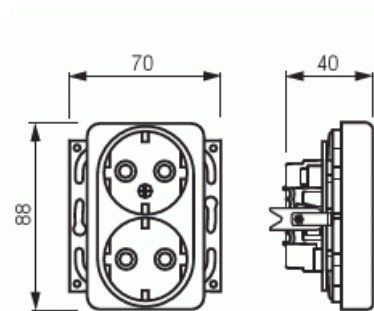

Pistorasia

Pistorasia, Jussi, 2-os, maad,
jousiliittimin, haaroitusliittimet, kynnet

Tyyppi: 302EUC.CLAW

Snro: 2506123

Tuotekoodi: 2TKA000940G1

GTIN: 6418677311635

Pistorasiassa on liittimet kutakin kosketinta kohden ja niihin voi kytkeä max 4 johtoa (haaroitusmahdollisuus). Liittimet on hyväksytty ML ja MK johtimille. Ei potentiaalivapaita liittimiä. Pistorasian runko on kosketussuojainen ilman peitelevyä.

Tekniset tiedot

Sähkösuureet

Nimellisvirta: 16 A

Nimellisjännite: 250 V

Luokitus

Sopii kotelointiluokalle (IP): IP21

Pakkaus

Paketti: 10/100

Yksikkö: kpl

ETIM Data

Aktiivisten kontaktien määrä (pyöreä):	2
Merkinantolampulla:	Ei
Yksikköjen määrä:	2
Vaiheiden lukumäärä:	1
Merkintä/ilmaisu:	ei ole
KytKentätapa:	pistokepuristin / jousiliitin
Saranoitu kansi:	Ei
Parannettu kosketussuojaus:	Kyllä
Merkintäpaikka:	Ei
Väri:	valkoinen
RAL-numero (vastaava):	9010
Metalliväri:	Ei
Läpinäkyvä:	Ei
Lukittava:	Ei
Irrotus/vapautus-mekanismi:	Ei
Eristetty asennus:	Ei
Toiminnanilmaisevalla valolla:	Ei
Hakuvalolla:	Ei
Ylijännitesuojaus:	Ei
Vikavirtasuojaus:	Ei
Pienoissulakkeella:	Ei
Erikoisteholähde:	ei erityistä virtälähdettä
Asennustapa:	uppoasennus
Kiinnitystapa:	kynsi-/ruuvikiinnitys
Materiaali:	muovi
Materiaalin laatu:	kestomuovi
Halogeeniton:	Kyllä
Pinnan suojaus:	käsitlemätön
Pintamateriaali:	matta
Antibakteerinen käsittely:	Ei
Ketjutusmahdollisuus:	Ei
Päälle/pois-kytkimellä:	Ei
Kääntyvä keskiosa:	Ei
Taajuus:	50 Hz

Tuotekortti

Pistorasia, Jussi, 2-os, maad, jousiliittimin, haaroitusliittimet, kynnet

Laitteen leveys:	71 mm
Laitteen korkeus:	40 mm
Laitteen syvyys:	87 mm
Minimisyvyys (sisäänrakennettu laitekotelo):	17 mm