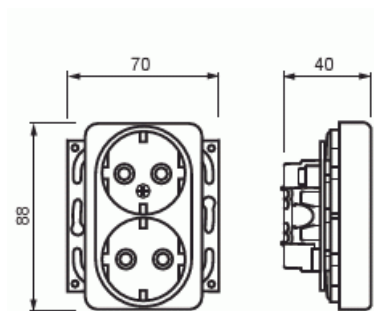

Pistorasia

Pistorasia, Jussi, 2-os, maad,
jousiliittimin, haaroitusliittimet

Tyyppi: 302EUC

Snro: 2506122

Tuotetunnus: 2TKA000939G1

GTIN: 6418677310393

Pistorasiassa on liittimet kutakin kosketinta kohden ja niihin voi kytkeä max 4 johtoa (haaroitusmahdollisuus). Liittimet on hyväksytty ML ja MK johtimille. Ei potentiaalivapaita liittimiä. Pistorasian runko on kosketussuojainen ilman peitelevyä.

Tekniset tiedot

Sähkösuureet

Nimellisvirta: 16 A

Nimellisjännite: 250 V

Luokitus

Kotelointiluokka: IP21

Pakkaus

Paketti: 10/100

Yksikkö: kpl

ETIM Data

Aktiivisten kontaktien määrä (pyöreä):	2
Merkinantolampulla:	Ei
Yksikköjen määrä:	2
Vaiheiden lukumäärä:	1
Merkintä/ilmaisu:	ei ole
KytKentätapa:	pistokepuristin / jousiliitin
Saranoitu kansi:	Ei
Parannettu kosketussuojaus:	Kyllä
Merkintäpaikka:	Ei
Väri:	valkoinen
RAL-numero (vastaava):	9010
Metalliväri:	Ei
Läpinäkyvä:	Ei
Lukittava:	Ei
Irrotus/vapautus-mekanismi:	Ei
Eristetty asennus:	Ei
Toiminnanilmaisevalla valolla:	Ei
Hakuvalolla:	Ei
Ylijännitesuojaus:	Ei
Vikavirtasuojaus:	Ei
Pienoissulakkeella:	Ei
Erikoisteholähde:	ei erityistä virtälähdettä
Asennustapa:	uppoasennus
Kiinnitystapa:	ruuvikiinnitys
Materiaali:	muovi
Materiaalin laatu:	kestomuovi
Halogeeniton:	Kyllä
Pinnan suojaus:	käsittelemätön
Pintamateriaali:	matta
Antibakteerinen käsittely:	Ei
Ketjutusmahdollisuus:	Ei
Päälle/pois-kytkimellä:	Ei
Kääntyvä keskiosa:	Ei

Tuotekortti

Pistorasia, Jussi, 2-os, maad, jousiliittimin, haaroitusliittimet

Nimellisvirta:	16 A
Nimellisjännite:	250 V
Taajuus:	50 Hz
Sopii kotelointiluokalle (IP):	IP21
Laitteen leveys:	71 mm
Laitteen korkeus:	40 mm
Laitteen syvyys:	87 mm
Minimisyvyys (sisäänrakennettu laitekotelo):	17 mm