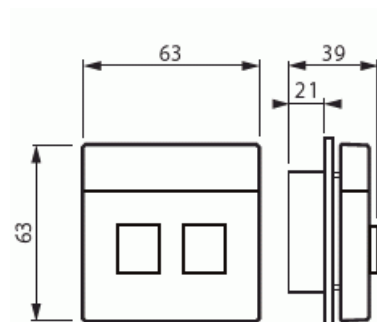

Merkinantokoje

Keskiöosat, 2-nappinen, Impressivo, valkoinen

Tyyppi: 2P-84

Snro: 7005542

Tuotekoodi: 2TKA000893G1

GTIN: 6418677330063

Impressivo -keskiöosat Jussi -merkinantotuotteille: FEH1002, FAP3002, FAP3002.PU ja FAP2002. Sisältää tarvittavat osat, jolla Jussi-sarjan merkinantotuote saadaan muutettua vastaavaksi Impressivo -sarjan tuotteeksi (myös FAP3002 sovite). Valkoinen runko ja kirkkaat linssit. Merkintämahdollisuus painikkeessa ja nimikilvessä.

Tekniset tiedot

Luokitus

Sopii kotelointiluokalle (IP):

IP20

Pakkaus

Paketti:

1/10/100/1200

Yksikkö:

kpl

ETIM Data

Malli / Tyyppi:

kaksiosainen painike

Merkintä/ilmaisu:

ei ole

Kohomerkintä (esteettömyys):

Ei

Käyttö:

kytkin / painike

Tuotekortti

Keskiöosat, 2-nappinen, Impressivo, valkoinen

Soveltuu kosketusnäytölle väyläjärjestelmässä:	Ei
Kiinnitystapa:	ruuvikiinnitys
Käyttötilan indikointi:	Kyllä
Materiaali:	muovi
Materiaalin laatu:	kestomuovi
Halogeeniton:	Kyllä
Pinnan suojaus:	käsittelemätön
Pintamateriaali:	kiiltävä
Antibakteerinen käsittely:	Ei
Väri:	valkoinen
RAL-numero (vastaava):	9016
Merkintäalueella:	Kyllä
Vaihdettavalla linssillä/symbolilla:	Kyllä
Iskunkestävyysluokka:	IK00
Leveys:	63 mm
Korkeus:	39 mm
Syvyys:	63 mm