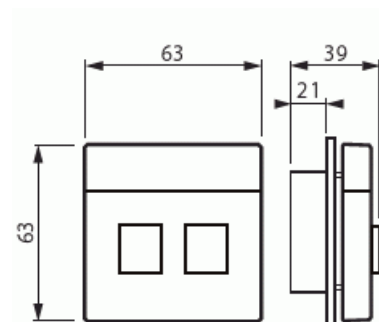

Merkinantokoje

Keskiöosat, 2-nappinen, Impressivo, alumiini

Tyyppi: 2P-83

Snro: 7005555

Tuotekoodi: 2TKA000892G1

GTIN: 6418677330728

Impressivo -keskiöosat Jussi -merkinantotuotteille: FEH1002, FAP3002, FAP3002.PU ja FAP2002. Sisältää tarvittavat osat, jolla Jussi-sarjan merkinantotuote saadaan muutettua vastaavaksi Impressivo -sarjan tuotteeksi (myös FAP3002 sovite). Alumiininen runko ja savunharmaat linssit. Merkintämahdollisuus painikkeessa ja nimikilvessä.

Tekniset tiedot

Luokitus

Sopii kotelointiluokalle (IP):

IP20

Pakkaus

Paketti:

1/10/100/1200

Yksikkö:

kpl

ETIM Data

Malli / Tyyppi:

kaksiosainen painike

Merkintä/ilmaisu:

ei ole

Kohomerkintä (esteettömyys):

Ei

Käyttö:

kytkin / painike

Soveltuu kosketusnäytölle väyläjärjestelmässä:	Ei
Kiinnitystapa:	ruuvikiinnitys
Käyttötilan indikointi:	Kyllä
Materiaali:	muovi
Materiaalin laatu:	kestomuovi
Halogeeniton:	Kyllä
Pinnan suojaus:	käsittelemätön
Pintamateriaali:	kiiltävä
Antibakteerinen käsittely:	Ei
Väri:	alumiini
RAL-numero (vastaava):	9006
Merkintäalueella:	Kyllä
Vaihdettavalla linssillä/symbolilla:	Kyllä
Iskunkestävyysluokka:	IK00
Leveys:	63 mm
Korkeus:	39 mm
Syvyys:	63 mm