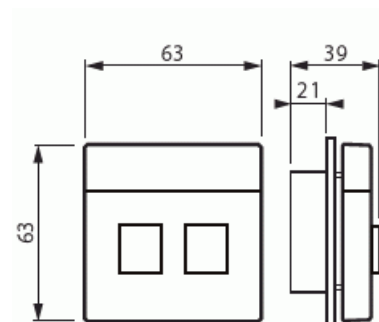

Merkinantokoje

Keskiöosat, 2-nappinen, Impressivo, antrasiitti

Tyyppi: 2P-81

Snro: 7005554

Tuotekoodi: 2TKA000891G1

GTIN: 6418677330711

Impressivo -keskiöosat Jussi -merkinantotuotteille: FEH1002, FAP3002, FAP3002.PU ja FAP2002. Sisältää tarvittavat osat, jolla Jussi-sarjan merkinantotuote saadaan muutettua vastaavaksi Impressivo -sarjan tuotteeksi (myös FAP3002 sovite). Antrasiittinen runko ja savunharmaat linssit. Merkintämahdollisuus painikkeessa ja nimikilvessä.

Tekniset tiedot

Luokitus

Sopii kotelointiluokalle (IP):

IP20

Pakkaus

Paketti:

1/10/100/1200

Yksikkö:

kpl

ETIM Data

Malli / Tyyppi:

kaksiosainen painike

Merkintä/ilmaisu:

ei ole

Tuotekortti

Keskiöosat, 2-nappinen, Impressivo, antrasiitti

Kohomerkintä (esteettömyys):	Ei
Käyttö:	kytkin / painike
Soveltuu kosketusnäytölle väyläjärjestelmässä:	Ei
Kiinnitystapa:	ruuvi kiinnitys
Käyttötilan indikointi:	Kyllä
Materiaali:	muovi
Materiaalin laatu:	kestomuovi
Halogeeniton:	Kyllä
Pinnan suojaus:	käsittelemätön
Pintamateriaali:	kiiltävä
Antibakteerinen käsittely:	Ei
Väri:	antrasiitti
RAL-numero (vastaava):	7021
Merkintäalueella:	Kyllä
Vaihdettavalla linssillä/symbolilla:	Kyllä
Iskunkestävyyssluokka:	IK00
Leveys:	63 mm
Korkeus:	39 mm
Syvyys:	63 mm