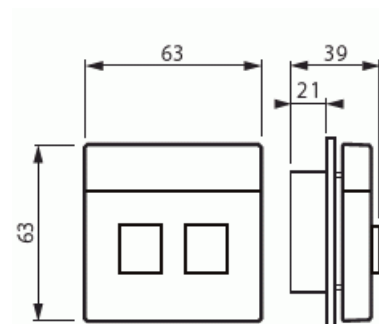

# Merkinantokoje

Keskiöosat, 2-nappinen, Impressivo, antrasiitti

**Tyyppi:** 2P-81

**Snro:** 7005554

**Tuotetunnus:** 2TKA000891G1

**GTIN:** 6418677330711

Impressivo -keskiöosat Jussi -merkinantotuotteille: FEH1002, FAP3002, FAP3002.PU ja FAP2002. Sisältää tarvittavat osat, jolla Jussi-sarjan merkinantotuote saadaan muutettua vastaavaksi Impressivo -sarjan tuotteeksi (myös FAP3002 sovite). Antrasiittinen runko ja savunharmaat linssit. Merkintämahdollisuus painikkeessa ja nimikilvessä.

### ETIM Data

|  |                      |
|--|----------------------|
| Malli / Tyyppi:                                | kaksiosainen painike |
| Merkintä/ilmaisu:                              | ei ole               |
| Kohomerkintä (esteettömyys):                   | Ei                   |
| Käyttö:  | kytkin / painike     |
| Soveltuu kosketusnäytölle väyläjärjestelmässä: | Ei                   |
| Kiinnitystapa:                                 | ruuvikiinnitys       |