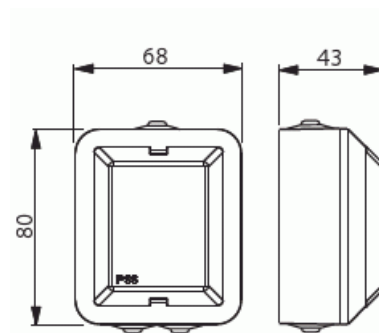

Merkkivalokaluste

Merkkivalokaluste, Kosti, LED 230V/25mA, punainen

Tyyppi: 2661SW-12

Snro: 2006596

Tuotekoodi: 2TKA000880G1

GTIN: 6418677335143

230V/25mA pinta-asennettava punainen LED merkkivalokaluste. Ruuviliittimet päättyvään asennukseen. Liittimet on hyväksytty ML ja MK johtimille. Kotelon pohjassa on ylimääräinen potentiaalivapaa ruuviliitin johtimen päättämiseen/jatkamiseen.

Tekniset tiedot

Sähkösuureet

Nimellisjännite: 230 V

Luokitus

Sopii kotelointiluokalle (IP): IP55

Sähkösuureet

Nimellisvirta: 25 mA

Pakkaus

Paketti: 10/100

Yksikkö: kpl

ETIM Data

Kokoonpano:	täydellinen laite
Lampunpidin:	E10
Sisältää lampun:	Kyllä
Valonlähteen tyyppi:	LED, kiinteä
Vilkkuvalolla:	Ei
Kiinteä merkintä:	Ei
Vaihdeavalla symbolilla:	Ei
Painiketoiminto:	ei
Asennustapa:	pinta-asennus
Kiinnitystapa:	ruuvikiinnitys
Materiaali:	muovi
Materiaalin laatu:	kestomuovi
Halogeeniton:	Kyllä
Pinnan suojaus:	muu
Pintamateriaali:	matta
Väri:	valkoinen
RAL-numero (vastaava):	9010
Läpinäkyvä:	Ei
Lampun väri:	punainen
Laitteen leveys:	74 mm
Laitteen korkeus:	50 mm
Laitteen syvyys:	80 mm