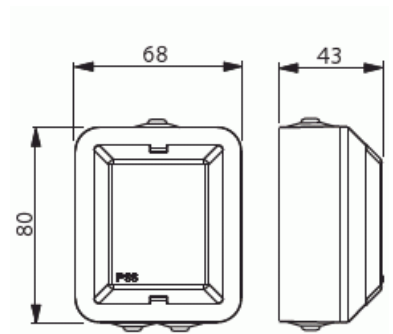

Merkkivalokaluste

Merkkivalokaluste, Kosti, LED 230V/25mA, punainen

Tyyppi: 2661SW-12

Snro: 2006596

Tuotetunnus: 2TKA000880G1

GTIN: 6418677335143

230V/25mA pinta-asennettava punainen LED merkkivalokaluste. Ruuviliittimet päättyvään asennukseen. Liittimet on hyväksytty ML ja MK johtimille. Kotelon pohjassa on ylimääräinen potentiaalivapaa ruuviliitin johtimen päättämiseen/jatkamiseen.

Tekniset tiedot

Sähkösuureet

Nimellisvirta:	25 mA
Nimellisjännite:	230 V

Luokitus

Kotelointiluokka:	IP55
-------------------	------

Pakkaus

Paketti:	10/100
Yksikkö:	kpl

ETIM Data

Tuotekortti

Merkkivalokaluste, Kostj, LED 230V/25mA, punainen

Kokoonpano:	täydellinen laite
Lampunpidin:	E10
Sisältää lampun:	Kyllä
Valonlähteen tyyppi:	LED, kiinteä
Vilkkuvalolla:	Ei
Kiinteä merkintä:	Ei
Vaihdeavalla symbolilla:	Ei
Painiketoiminto:	ei
Asennustapa:	pinta-asennus
Kiinnitystapa:	ruuvikiinnitys
Materiaali:	muovi
Materiaalin laatu:	kestomuovi
Halogeeniton:	Kyllä
Pinnan suojaus:	muu
Pintamateriaali:	matta
Väri:	valkoinen
RAL-numero (vastaava):	9010
Läpinäkyvä:	Ei
Lampun väri:	punainen
Sopii koteloituokalle (IP):	IP55
Nimellisjännite:	230 V
Laitteen leveys:	74 mm
Laitteen korkeus:	50 mm
Laitteen syvyys:	80 mm