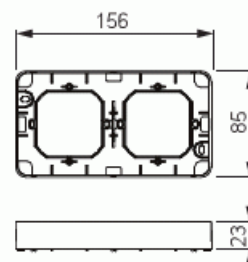

Pintakehys

Pintakehys, Jussi, 2-osainen, 1-osaisille kojeille, 85mm peitelevylle, h=22

Tyyppi: 2552R-212

Snro: 2516172

Tuotekoodi: 2TKA000872G1

GTIN: 6410025161725

Pinta-asennuskotelo Jussi oppoasennus tuotteille. Käytetään 85mm peitelevyjien kanssa. Kotelon korkeus 22mm.

Tekniset tiedot

Pakkaus

Paketti:	10/100
Yksikkö:	kpl

ETIM Data

Kokoonpano:	pinta-asennettava kehys
Sopii kytkettäväksi modulaarisiin laitteisiin:	Ei
Yksikköjen määrä:	2
Asennussuunta:	vaaka ja pysty
Muoto:	pyöreä
Materiaali:	muovi
Materiaalin laatu:	kestomuovi

Tuotekortti

Pintakehys, Jussi, 2-osainen, 1-osaisille kojeille, 85mm peitelevylle, h=22

Halogeeniton:	Kyllä
Pinnan suojaus:	käsittelemätön
Pintamateriaali:	kiiltävä
Väri:	valkoinen
RAL-numero (vastaava):	9010
Läpinäkyvä:	Ei
Sisältää peitelevyn:	Ei
Liitettävissä kanavaan:	Ei
Kaapelin läpivienti:	Ei
Paikka holkkitiivisteelle:	Ei
Iskunkestävyys:	Ei
Kotelointiluokka (IP):	IP21
Leveys:	85 mm
Korkeus:	22 mm
Syvyys:	156 mm