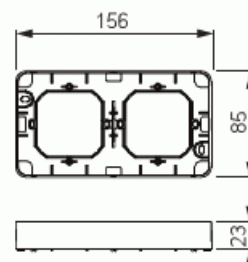

# Pintakehys

Pintakehys, Jussi, 2-osainen, 1-osaisille kojeille, 85mm peitelevylle, h=22

**Tyyppi:** 2552R-212

**Snro:** 2516172

**Tuotetunnus:** 2TKA000872G1

**GTIN:** 6410025161725

Pinta-asennuskotelo Jussi oppoasennus tuotteille. Käytetään 85mm peitelevyjen kanssa. Kotelon korkeus 22mm.

### ETIM Data

Kokoonpano:	pinta-asennettava kehys
Sopii kytkettäväksi modulaarisiin laitteisiin:	Ei
Yksikköjen määrä:	2
Asennussuunta:	vaaka ja pysty
Muoto:	pyöreä
Materiaali:	muovi
Materiaalin laatu:	kestomuovi

# Tuotekortti

Pintakehys, Jussi, 2-osainen, 1-osaisille kojeille, 85mm peitelevylle, h=22

Halogeeniton:	Kyllä
Pinnan suojaus:	käsittelemätön
Pintamateriaali:	kiiltävä
Väri:	valkoinen
RAL-numero (vastaava):	9010
Läpinäkyvä:	Ei
Sisältää peitelevyn:	Ei
Liitettävissä kanavaan:	Ei
Kaapelin läpivienti:	Ei
Paikka holkkitiivisteelle:	Ei
Iskunkestävyys:	Ei
Kotelointiluokka (IP):	IP21
Leveys:	85 mm
Korkeus:	22 mm
Syvyys:	156 mm
Laitteen leveys:	85
Laitteen korkeus:	22
Laitteen syvyys:	156