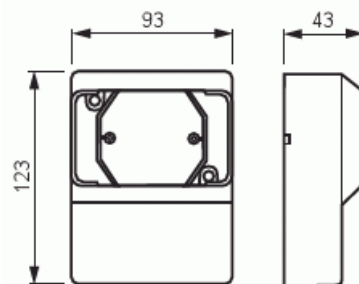

Listakojerasia

Listakojerasia, Jussi, kaksoispistorasialle

Tyyppi: 2552L-212

Snro: 1402752

Tuotekoodi: 2TKA000868G1

GTIN: 6410014027520

Lista-asennuskotelo. Koteloissa on valmiina aukkoaihiot kaikille yleisimmin käytetyille asennuslistoille. Asennusalusta toimii kojeen kiinnityspohjana ja samalla kohdistaa kotelon. Kalustetun kotelon alaosa voidaan käyttää jakorasiana max. 5 kpl liittimiä.

Tekniset tiedot

Luokitus

Kotelointiluokka: IP20

Pakkaus

Paketti: 5/50

Yksikkö: kpl

ETIM Data

Kokoonpano: pinta-asennettava kehys irtopohjalla

Sopii kytkettäväksi modulaarisiin laitteisiin: Ei

Yksikköjen määrä: 1

Asennussuunta: vaaka ja pysty

Muoto:	pyöreä
Materiaali:	muovi
Materiaalin laatu:	kestomuovi
Halogeeniton:	Kyllä
Pinnan suojaus:	käsittelemätön
Pintamateriaali:	kiiltävä
Väri:	valkoinen
RAL-numero (vastaava):	9010
Läpinäkyvä:	Ei
Sisältää peitelevyn:	Ei
Liitettävissä kanavaan:	Ei
Kaapelin läpivienti:	Ei
Paikka holkkitiivisteelle:	Ei
Iskunkestävyys:	Ei
Kotelointiluokka (IP):	IP21
Leveys:	94 mm
Korkeus:	43 mm
Syvyys:	124 mm