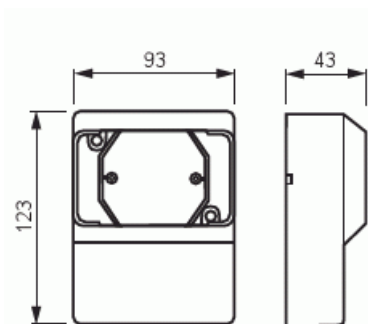

# Listakojerasia

Listakojerasia, Jussi, kaksoispistorasialle

**Tyyppi:** 2552L-212

**Snro:** 1402752

**Tuotetunnus:** 2TKA000868G1

**GTIN:** 6410014027520

Lista-asennuskotelo. Kotelossa on valmiina aukkoaihiot kaikille yleisimmin käytetyille asennuslistoille. Asennusalusta toimii kojeen kiinnityspohjana ja samalla kohdistaa kotelon. Kalustetun kotelon alaosa voidaan käyttää jakorasiana max. 5 kpl liittimiä.

### ETIM Data

Kokoonpano: pinta-asennettava kehys irtopohjalla

Sopii kytkettäväksi modulaarisiin laitteisiin: Ei

Yksikköjen määrä: 1

Asennussuunta: vaaka ja pysty

Muoto:	pyöreä
Materiaali:	muovi
Materiaalin laatu:	kestomuovi
Halogeeniton:	Kyllä
Pinnan suojaus:	käsittelemätön
Pintamateriaali:	kiiltävä
Väri:	valkoinen
RAL-numero (vastaava):	9010
Läpinäkyvä:	Ei
Sisältää peitelevyn:	Ei
Liitettävissä kanavaan:	Ei
Kaapelin läpivienti:	Ei
Paikka holkkitiivisteelle:	Ei
Iskunkestävyys:	Ei
Kotelointiluokka (IP):	IP21
Leveys:	94 mm
Korkeus:	43 mm
Syvyys:	124 mm
Laitteen leveys:	94
Laitteen korkeus:	43
Laitteen syvyys:	124