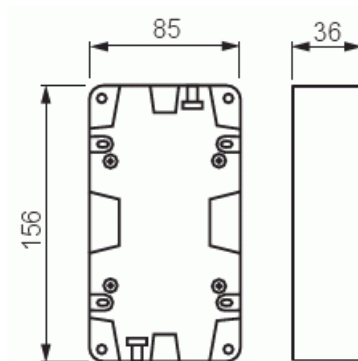

Pintakehys

Pintakehys, Jussi, 2-osainen, 1-osaisille kojeille, 85mm peitelevylle, h=36

Tyyppi: 2552-510-212

Snro: 2406572

Tuotetunnus: 2TKA000867G1

GTIN: 6410024065727

Pinta-asennuskotelo Jussi oppoasennus tuotteille. Käytetään 85mm peitelevyjen kanssa. Kotelon korkeus 36mm.

Tekniset tiedot

Pakkaus

Paketti:	5/50
Yksikkö:	kpl

ETIM Data

Kokoonpano:	pinta-asennettava kehys
Sopii kytkettäväksi modulaarisiin laitteisiin:	Ei
Yksikköjen määrä:	2
Asennussuunta:	vaaka ja pysty
Muoto:	pyöreä
Materiaali:	muovi
Materiaalin laatu:	kestomuovi

Tuotekortti

Pintakehys, Jussi, 2-osainen, 1-osaisille kojeille, 85mm peitelevylle, h=36

Halogeeniton:	Kyllä
Pinnan suojaus:	käsittelemätön
Pintamateriaali:	kiiltävä
Väri:	valkoinen
RAL-numero (vastaava):	9010
Läpinäkyvä:	Ei
Sisältää peitelevyn:	Ei
Liitettävissä kanavaan:	Ei
Kaapelin läpivienti:	Ei
Paikka holkkitiivisteelle:	Ei
Iskunkestävyys:	Ei
Kotelointiluokka (IP):	IP21
Leveys:	85 mm
Korkeus:	36 mm
Syvyys:	156 mm
Laitteen leveys:	85
Laitteen korkeus:	36
Laitteen syvyys:	156