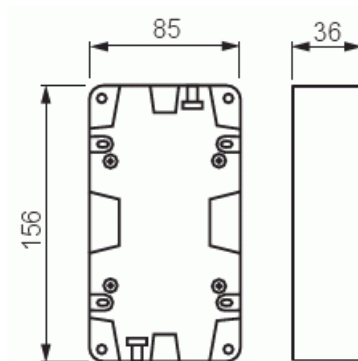

# Pintakehys

Pintakehys, Jussi, 2-osainen, 1-osaisille kojeille, 85mm peitelevylle, h=36

**Tyyppi:** 2552-510-212

**Snro:** 2406572

**Tuotekoodi:** 2TKA000867G1

**GTIN:** 6410024065727

Pinta-asennuskotelo Jussi oppoasennus tuotteille. Käytetään 85mm peitelevyjen kanssa. Kotelon korkeus 36mm.

### ETIM Data

Kokoonpano:	pinta-asennettava kehys
Sopii kytkettäväksi modulaarisiin laitteisiin:	Ei
Yksikköjen määrä:	2
Asennussuunta:	vaaka ja pysty
Muoto:	pyöreä
Materiaali:	muovi
Materiaalin laatu:	kestomuovi

# Tuotekortti

Pintakehys, Jussi, 2-osainen, 1-osaisille kojeille, 85mm peitelevylle, h=36

Halogeeniton:	Kyllä
Pinnan suojaus:	käsittelemätön
Pintamateriaali:	kiiltävä
Väri:	valkoinen
RAL-numero (vastaava):	9010
Läpinäkyvä:	Ei
Sisältää peitelevyn:	Ei
Liitettävissä kanavaan:	Ei
Kaapelin läpivienti:	Ei
Paikka holkkitiivisteelle:	Ei
Iskunkestävyys:	Ei
Kotelointiluokka (IP):	IP21
Leveys:	85 mm
Korkeus:	36 mm
Syvyys:	156 mm